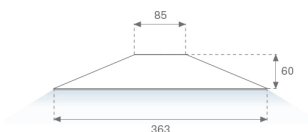

### ACC. BELL STORMBELL 80 Ø363x60 BK

**Descripción:**

Accesorio Campana para downlight suspendido, modelo ACC. BELL STORMBELL 80 Ø363x60 BK de la marca Lamp. Cuerpo de aluminio con acabado blanco/negro/materiality según modelo.