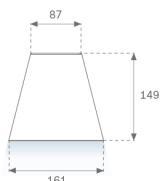

S8BE161B

**ACC. BELL STORMBELL 80 Ø161x150 BK**

---

**Description:**

Accessoire pour luminaires suspendus modèle ACC. BELL STORMBELL 80 Ø161x150 BK de la marque Lamp.  
Corps fabriqué en aluminium injecté blanc brillant/noir/Matière selon modèle.

**Poids:** 272 g

---