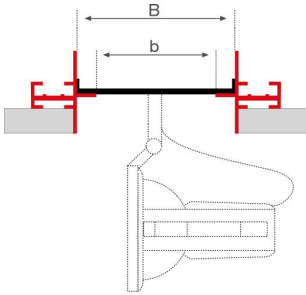

PUZZLE

PUTRFRPR3000B

PUZZLE ACC. HIDDEN FRAME PROFILE 3M BK.

Descripción:

Accesorio para downlight empotrable modelo PUZZLE ACC. HIDDEN FRAME PROFILE 3M BK. de la marca LAMP. Tipo perfil de 3m para marco oculto personalizado. Fabricado en extrusión de aluminio lacado en color negro.

Acabado: Negro brillo RAL 9011

Peso: 1.150 g