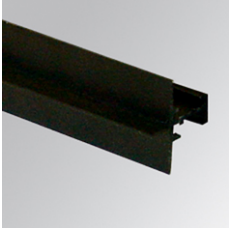

PUZZLE

PUTRFRPR3000B

PUZZLE ACC. HIDDEN FRAME PROFILE 3M BK.

Descripción:

Accesorio para downlight empotrable modelo PUZZLE ACC. HIDDEN FRAME PROFILE 3M BK. de la marca LAMP. Tipo perfil de 3m para marco oculto personalizado. Fabricado en extrusión de aluminio lacado en color negro.

Acabado: Negro brillo RAL 9011

Peso: 1.150 g