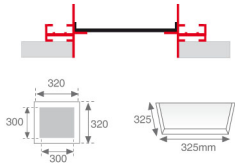

PUZZLE

PUTRFR9B

PUZZLE ACC. HIDDEN FRAME N°9 BK.

Descripción:

Accesorio para downlight empotrable modelo PUZZLE ACC. HIDDEN FRAME N°9 BK. de la marca LAMP. Tipo marco oculto empotrado para adaptar módulos. Fabricado en extrusión de aluminio lacado en color negro, con piezas de sujeción a techo incorporadas.

Acabado: Negro brillo RAL 9011

Peso: 576 g

Instalación:

CARACTERÍSTICAS TÉCNICAS:

Opciones Personalizables:

DATOS FOTOMÉTRICOS :