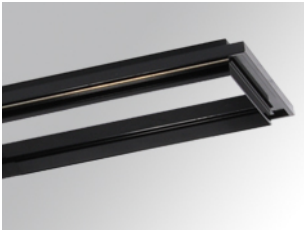

PUZZLE

PUTRFR9B

PUZZLE ACC. HIDDEN FRAME N°9 BK.

Descripción:

Accesorio para downlight empotrable modelo PUZZLE ACC. HIDDEN FRAME N°9 BK. de la marca LAMP. Tipo marco oculto empotrado para adaptar módulos. Fabricado en extrusión de aluminio lacado en color negro, con piezas de sujeción a techo incorporadas.

Acabado: Negro brillo RAL 9011

Peso: 576 g

Instalación:

CARACTERÍSTICAS TÉCNICAS:

Opciones Personalizables:

DATOS FOTOMÉTRICOS :