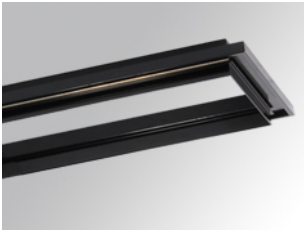

PUTRFR6B

PUZZLE ACC. HIDDEN FRAME N°6 BK.

Description:

Accessoire pour downlight encastré modèle PUZZLE ACC. HIDDEN FRAME N°6 BK. de la marque LAMP. Type cadre occulte encastré pour adapter des modules. Fabriqué par d'aluminium extrudé, laqué en couleur noir, avec des pièces de fixation au plafond incorporées.

Finition: Noir brillant RAL 9011

Poids: 1.166 g

Installation:**SPÉCIFICATIONS TECHNIQUES:****OPTIONS PERSONNALISABLES:**

DONNÉES PHOTOMÉTRIQUES :