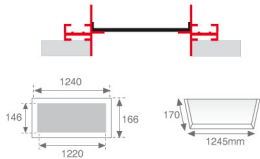

PUTRFR6B

PUZZLE ACC. HIDDEN FRAME N°6 BK.

Description:

Accessoire pour downlight encastré modèle PUZZLE ACC. HIDDEN FRAME N°6 BK. de la marque LAMP. Type cadre occulte encastré pour adapter des modules. Fabriqué par d'aluminium extrudé, laqué en couleur noir, avec des pièces de fixation au plafond incorporées.

Finition: Noir brillant RAL 9011

Poids: 1.166 g

Installation:**SPÉCIFICATIONS TECHNIQUES:****OPTIONS PERSONNALISABLES:**

DONNÉES PHOTOMÉTRIQUES :