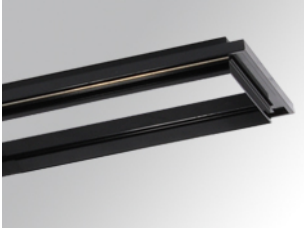

#### PUZZLE ACC. HIDDEN FRAME N°6 BK.

**Descripción:**

Accesorio para downlight empotrable modelo PUZZLE ACC. HIDDEN FRAME N°6 BK. de la marca LAMP. Tipo marco oculto empotrado para adaptar módulos. Fabricado en extrusión de aluminio lacado en color negro, con piezas de sujeción a techo incorporadas.

**Acabado:** Negro brillo RAL 9011

**Peso:** 1.166 g