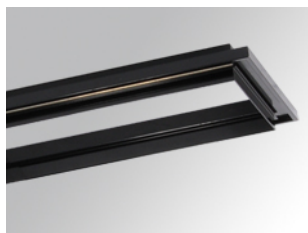

PUZZLEPUTRFR5B **PUZZLE ACC. HIDDEN FRAME Nº5 BK.****Descripción:**

Accesorio para downlight empotrable modelo PUZZLE ACC. HIDDEN FRAME Nº5 BK. de la marca LAMP. Tipo marco oculto empotrado para adaptar módulos. Fabricado en extrusión de aluminio lacado en color negro, con piezas de sujeción a techo incorporadas.

Acabado: Negro brillo RAL 9011**Peso:** 944 g**IEE :****Instalación:****Lámpara:****Tipología:****Características eléctricas:****Características técnicas:****Certificados de Calidad:****Datos fotométricos:**