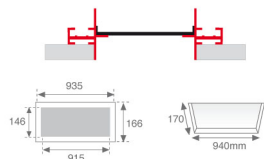

PUZZLEPUTRFR5B **PUZZLE ACC. HIDDEN FRAME Nº5 BK.****Descripción:**

Accesorio para downlight empotrable modelo PUZZLE ACC. HIDDEN FRAME Nº5 BK. de la marca LAMP. Tipo marco oculto empotrado para adaptar módulos. Fabricado en extrusión de aluminio lacado en color negro, con piezas de sujeción a techo incorporadas.

Acabado: Negro brillo RAL 9011**Peso:** 944 g**IEE :****Instalación:****Lámpara:****Tipología:****Características eléctricas:****Características técnicas:****Certificados de Calidad:****Datos fotométricos:**