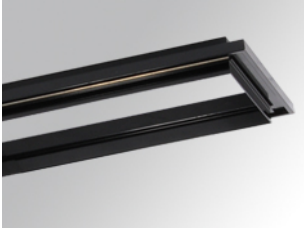

PUZZLE

PUTRFR4W

PUZZLE ACC. HIDDEN FRAME N°4 WH.

Descripción:

Accesorio para downlight empotrable modelo PUZZLE ACC. HIDDEN FRAME N°4 WH. de la marca LAMP. Tipo marco oculto empotrado para adaptar módulos. Fabricado en extrusión de aluminio lacado en color blanco, con piezas de sujeción a techo incorporadas.

Acabado: Blanco brillo RAL 9010

Peso: 936 g