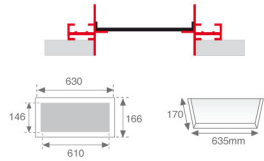

PUTRFR4W

PUZZLE ACC. HIDDEN FRAME N°4 WH.

Descripción:

Accesorio para downlight empotrable modelo PUZZLE ACC. HIDDEN FRAME N°4 WH. de la marca LAMP. Tipo marco oculto empotrado para adaptar módulos. Fabricado en extrusión de aluminio lacado en color blanco, con piezas de sujeción a techo incorporadas.

Acabado: Blanco brillo RAL 9010

Peso: 936 g