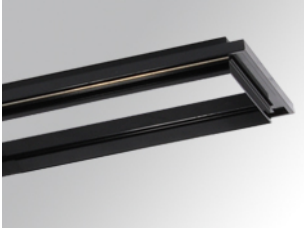

PUTRFR4W

PUZZLE ACC. HIDDEN FRAME N°4 WH.

Descripción:

Accesorio para downlight empotrable modelo PUZZLE ACC. HIDDEN FRAME N°4 WH. de la marca LAMP. Tipo marco oculto empotrado para adaptar módulos. Fabricado en extrusión de aluminio lacado en color blanco, con piezas de sujeción a techo incorporadas.

Acabado: Blanco brillo RAL 9010

Peso: 936 g