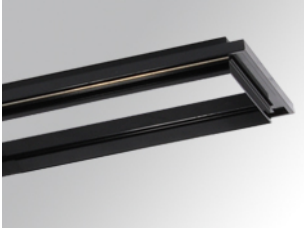

PUTRFR3W

PUZZLE ACC. HIDDEN FRAME N°3 WH.

Descripción:

Accesorio para downlight empotrable modelo PUZZLE ACC. HIDDEN FRAME N°3 WH. de la marca LAMP. Tipo marco oculto empotrado para adaptar módulos. Fabricado en extrusión de aluminio lacado en color blanco, con piezas de sujeción a techo incorporadas.

Acabado: Blanco brillo RAL 9010

Peso: 699 g