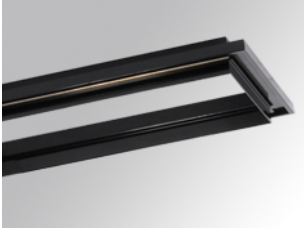

PUZZLE

PUTRFR3B

PUZZLE ACC. HIDDEN FRAME N°3 BK.

Descripción:

Accesorio para downlight empotrable modelo PUZZLE ACC. HIDDEN FRAME N°3 BK. de la marca LAMP. Tipo marco oculto empotrado para adaptar módulos. Fabricado en extrusión de aluminio lacado en color negro, con piezas de sujeción a techo incorporadas.

Acabado: Negro brillo RAL 9011

Peso: 576 g