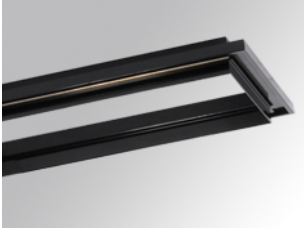

PUTRFR2W

PUZZLE ACC. HIDDEN FRAME N°2 WH.

Descripción:

Accesorio para downlight empotrable modelo PUZZLE ACC. HIDDEN FRAME N°2 WH. de la marca LAMP. Tipo marco oculto empotrado para adaptar módulos. Fabricado en extrusión de aluminio lacado en color blanco, con piezas de sujeción a techo incorporadas.

Acabado: Blanco brillo RAL 9010

Peso: 448 g