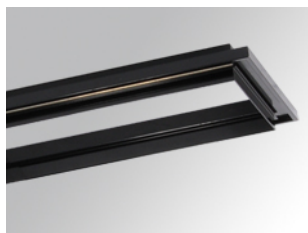

PUZZLE

PUTRFR2B

PUZZLE ACC. HIDDEN FRAME N°2 BK.

Description:

Accessoire pour downlight encastré modèle PUZZLE ACC. HIDDEN FRAME N°2 BK. de la marque LAMP. Type cadre occulte encastré pour adapter des modules. Fabriqué par d'aluminium extrudé, laqué en couleur noir, avec des pièces de fixation au plafond incorporées.

Finition: Noir brillant RAL 9011

Poids: 458 g