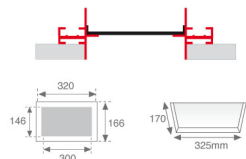

PUZZLE

PUTRFR2B

PUZZLE ACC. HIDDEN FRAME N°2 BK.

Description:

Accessoire pour downlight encastré modèle PUZZLE ACC. HIDDEN FRAME N°2 BK. de la marque LAMP. Type cadre occulte encastré pour adapter des modules. Fabriqué par d'aluminium extrudé, laqué en couleur noir, avec des pièces de fixation au plafond incorporées.

Finition: Noir brillant RAL 9011

Poids: 458 g