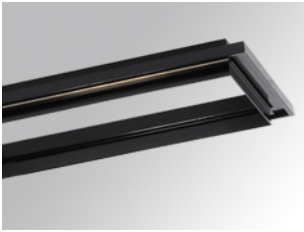

### PUZZLE ACC. HIDDEN FRAME N°1 WH.

**Descripción:**

Accesorio para downlight empotrable modelo PUZZLE ACC. HIDDEN FRAME N°1 WH. de la marca LAMP. Tipo marco oculto empotrado para adaptar módulos. Fabricado en extrusión de aluminio lacado en color blanco, con piezas de sujeción a techo incorporadas.

**Acabado:** Blanco brillo RAL 9010

**Peso:** 274 g