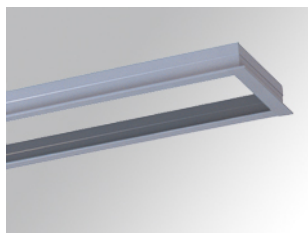

PUZZLE

PUREFR9G PUZZLE ACC. REC FRAME N°9 GR.

**Descripción:**

Accesorio para downlight empotrable modelo PUZZLE ACC. REC FRAME N°9 GR. de la marca LAMP. Tipo marco embellecedor empotrado para adaptar módulos. Fabricado en extrusión de aluminio lacado en color gris, con piezas de sujeción a techo incorporadas.

Acabado: Gris satinado**Peso:** 548 g**IEE :****Instalación:****Lámpara:****Tipología:****Características eléctricas:****Características técnicas:****Certificados de Calidad:****Datos fotométricos:**