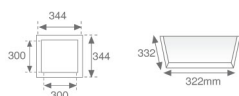

PUZZLE

PUREFR9G PUZZLE ACC. REC FRAME N°9 GR.

**Descripción:**

Accesorio para downlight empotrable modelo PUZZLE ACC. REC FRAME N°9 GR. de la marca LAMP. Tipo marco embellecedor empotrado para adaptar módulos. Fabricado en extrusión de aluminio lacado en color gris, con piezas de sujeción a techo incorporadas.

Acabado: Gris satinado**Peso:** 548 g**IEE :****Instalación:****Lámpara:****Tipología:****Características eléctricas:****Características técnicas:****Certificados de Calidad:****Datos fotométricos:**