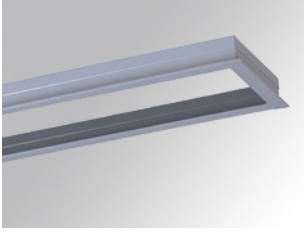

PUZZLE

PUREFR6W

PUZZLE ACC. REC FRAME N°6 WH.

Descripción:

Accesorio para downlight empotrable modelo PUZZLE ACC. REC FRAME N°6 WH. de la marca LAMP. Tipo marco embellecedor empotrado para adaptar módulos. Fabricado en extrusión de aluminio lacado en color blanco, con piezas de sujeción a techo incorporadas.

Acabado: Blanco brillo RAL 9010

Peso: 1.034 g