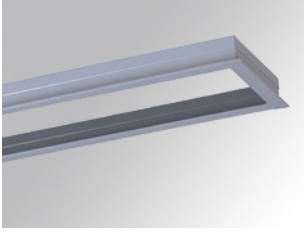

PUZZLE

PUREFR6W