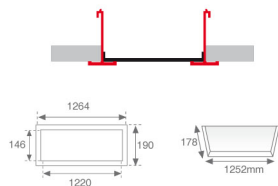

PUZZLEPUREFR6W **PUZZLE ACC. REC FRAME N°6 WH.****Descripción:**

Accesorio para downlight empotrable modelo PUZZLE ACC. REC FRAME N°6 WH. de la marca LAMP. Tipo marco embellecedor empotrado para adaptar módulos. Fabricado en extrusión de aluminio lacado en color blanco, con piezas de sujeción a techo incorporadas.

Acabado: Blanco brillo RAL 9010**Peso:** 1.034 g**IEE :****Instalación:****Lámpara:****Tipología:****Características eléctricas:****Características técnicas:****Certificados de Calidad:****Datos fotométricos:**