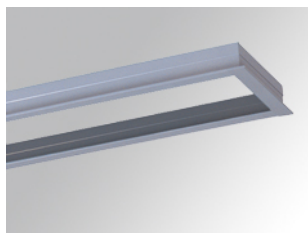

PUZZLEPUREFR6W **PUZZLE ACC. REC FRAME N°6 WH.****Descripción:**

Accesorio para downlight empotrable modelo PUZZLE ACC. REC FRAME N°6 WH. de la marca LAMP. Tipo marco embellecedor empotrado para adaptar módulos. Fabricado en extrusión de aluminio lacado en color blanco, con piezas de sujeción a techo incorporadas.

Acabado: Blanco brillo RAL 9010**Peso:** 1.034 g**IEE :****Instalación:****Lámpara:****Tipología:****Características eléctricas:****Características técnicas:****Certificados de Calidad:****Datos fotométricos:**