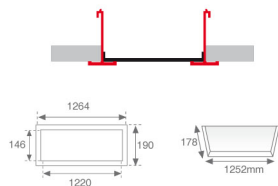

PUREFR6G PUZZLE ACC. REC FRAME N°6 GR.**Descripción:**

Accesorio para downlight empotrable modelo PUZZLE ACC. REC FRAME N°6 GR. de la marca LAMP. Tipo marco embellecedor empotrado para adaptar módulos. Fabricado en extrusión de aluminio lacado en color gris, con piezas de sujeción a techo incorporadas.

Acabado: Gris satinado**Peso:** 1.047 g**IEE :****Instalación:****Lámpara:****Tipología:****Características eléctricas:****Características técnicas:****Certificados de Calidad:****Datos fotométricos:**