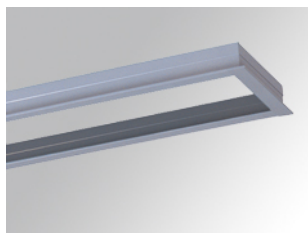

PUREFR6G PUZZLE ACC. REC FRAME N°6 GR.**Descripción:**

Accesorio para downlight empotrable modelo PUZZLE ACC. REC FRAME N°6 GR. de la marca LAMP. Tipo marco embellecedor empotrado para adaptar módulos. Fabricado en extrusión de aluminio lacado en color gris, con piezas de sujeción a techo incorporadas.

Acabado: Gris satinado**Peso:** 1.047 g**IEE :****Instalación:****Lámpara:****Tipología:****Características eléctricas:****Características técnicas:****Certificados de Calidad:****Datos fotométricos:**