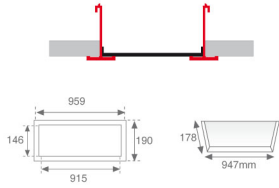

PUZZLE

PUREFR5G

PUZZLE ACC. REC FRAME N°5 GR.

Description:

Accessoire pour downlight encastré modèle PUZZLE ACC. REC FRAME N°5 GR. de la marque LAMP. Type cadre décoratif encastré pour adapter des modules. Fabriqué par d'aluminium extrudé, laqué en couleur gris, avec des pièces de fixation au plafond incorporées.

Finition: Gris satiné

Poids: 862 g