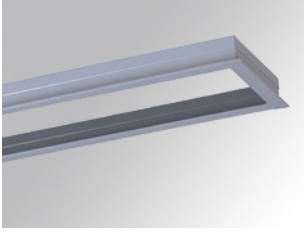

PUZZLE

PUREFR5G

PUZZLE ACC. REC FRAME N°5 GR.

Description:

Accessoire pour downlight encastré modèle PUZZLE ACC. REC FRAME N°5 GR. de la marque LAMP. Type cadre décoratif encastré pour adapter des modules. Fabriqué par d'aluminium extrudé, laqué en couleur gris, avec des pièces de fixation au plafond incorporées.

Finition: Gris satiné

Poids: 862 g