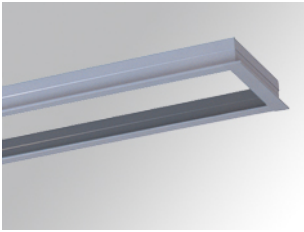

PUREFR4W

PUZZLE ACC. REC FRAME N°4 WH.

Descripción:

Accesorio para downlight empotrable modelo PUZZLE ACC. REC FRAME N°4 WH. de la marca LAMP. Tipo marco embellecedor empotrado para adaptar módulos. Fabricado en extrusión de aluminio lacado en color blanco, con piezas de sujeción a techo incorporadas.

Acabado: Blanco brillo RAL 9010

Peso: 635 g

Instalación:**CARACTERÍSTICAS TÉCNICAS:****Opciones Personalizables:**

DATOS FOTOMÉTRICOS :