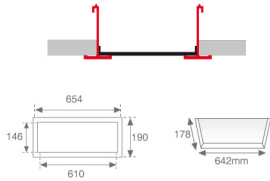

PUREFR4W

PUZZLE ACC. REC FRAME N°4 WH.

Descripción:

Accesorio para downlight empotrable modelo PUZZLE ACC. REC FRAME N°4 WH. de la marca LAMP. Tipo marco embellecedor empotrado para adaptar módulos. Fabricado en extrusión de aluminio lacado en color blanco, con piezas de sujeción a techo incorporadas.

Acabado: Blanco brillo RAL 9010

Peso: 635 g

Instalación:**CARACTERÍSTICAS TÉCNICAS:****Opciones Personalizables:**

DATOS FOTOMÉTRICOS :