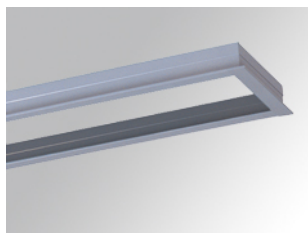

#### PUZZLE ACC. REC FRAME N°3 WH.

**Description:**

Accessoire pour downlight encastré modèle PUZZLE ACC. REC FRAME N°3 WH. de la marque LAMP. Type cadre décoratif encastré pour adapter des modules. Fabriqué par injection d'aluminium, laqué en couleur blanche, avec des pièces de fixation au plafond incorporées.

**Finition:** Blanc brillant RAL 9010

**Poids:** 544 g