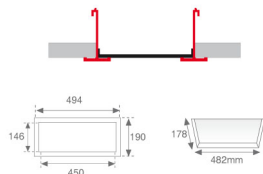

PUZZLEPUREFR3W **PUZZLE ACC. REC FRAME Nº3 WH.****Descripción:**

Accesorio para downlight empotrable modelo PUZZLE ACC. REC FRAME Nº3 WH. de la marca LAMP. Tipo marco embellecedor empotrado para adaptar módulos. Fabricado en inyección de aluminio lacado en color blanco, con piezas de sujeción a techo incorporadas.

Acabado: Blanco brillo RAL 9010**Peso:** 544 g**IEE :****Instalación:****Lámpara:****Tipología:****Características eléctricas:****Características técnicas:****Certificados de Calidad:****Datos fotométricos:**