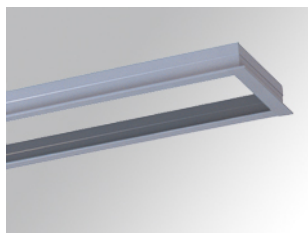

PUZZLEPUREFR3W **PUZZLE ACC. REC FRAME Nº3 WH.****Descripción:**

Accesorio para downlight empotrable modelo PUZZLE ACC. REC FRAME Nº3 WH. de la marca LAMP. Tipo marco embellecedor empotrado para adaptar módulos. Fabricado en inyección de aluminio lacado en color blanco, con piezas de sujeción a techo incorporadas.

Acabado: Blanco brillo RAL 9010**Peso:** 544 g**IEE :****Instalación:****Lámpara:****Tipología:****Características eléctricas:****Características técnicas:****Certificados de Calidad:****Datos fotométricos:**