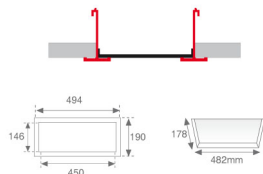

PUZZLE

PUREFR3G PUZZLE ACC. REC FRAME N°3 GR.

**Descripción:**

Accesorio para downlight empotrable modelo PUZZLE ACC. REC FRAME N°3 GR. de la marca LAMP. Tipo marco embellecedor empotrado para adaptar módulos. Fabricado en inyección de aluminio lacado en color gris, con piezas de sujeción a techo incorporadas.

Acabado: Gris satinado**Peso:** 544 g**IEE :****Instalación:****Lámpara:****Tipología:****Características eléctricas:****Características técnicas:****Certificados de Calidad:****Datos fotométricos:**