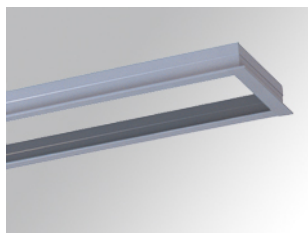

PUZZLE

PUREFR3G PUZZLE ACC. REC FRAME N°3 GR.

**Descripción:**

Accesorio para downlight empotrable modelo PUZZLE ACC. REC FRAME N°3 GR. de la marca LAMP. Tipo marco embellecedor empotrado para adaptar módulos. Fabricado en inyección de aluminio lacado en color gris, con piezas de sujeción a techo incorporadas.

Acabado: Gris satinado**Peso:** 544 g**IEE :****Instalación:****Lámpara:****Tipología:****Características eléctricas:****Características técnicas:****Certificados de Calidad:****Datos fotométricos:**