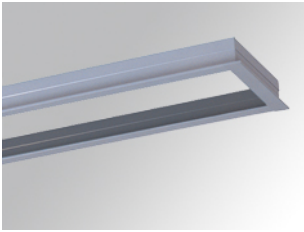

PUZZLE

PUREFR2W

PUZZLE ACC. REC FRAME N°2 WH.

Descripción:

Accesorio para downlight empotrable modelo PUZZLE ACC. REC FRAME N°2 WH. de la marca LAMP. Tipo marco embellecedor empotrado para adaptar módulos. Fabricado en inyección de aluminio lacado en color blanco, con piezas de sujeción a techo incorporadas.

Acabado: Blanco brillo RAL 9010

Peso: 450 g