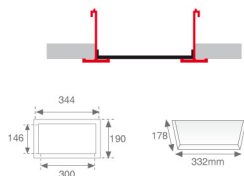

PUZZLE

PUREFR2W PUZZLE ACC. REC FRAME Nº2 WH.

**Descripción:**

Accesorio para downlight empotrable modelo PUZZLE ACC. REC FRAME Nº2 WH. de la marca LAMP. Tipo marco embellecedor empotrado para adaptar módulos. Fabricado en inyección de aluminio lacado en color blanco, con piezas de sujeción a techo incorporadas.

Acabado: Blanco brillo RAL 9010**Peso:** 450 g**IEE :****Instalación:****Lámpara:****Tipología:****Características eléctricas:****Características técnicas:****Certificados de Calidad:****Datos fotométricos:**