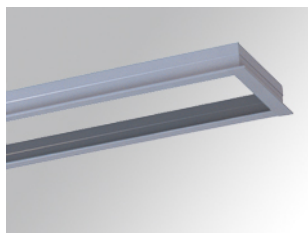

PUZZLE

PUREFR2W PUZZLE ACC. REC FRAME Nº2 WH.

**Descripción:**

Accesorio para downlight empotrable modelo PUZZLE ACC. REC FRAME Nº2 WH. de la marca LAMP. Tipo marco embellecedor empotrado para adaptar módulos. Fabricado en inyección de aluminio lacado en color blanco, con piezas de sujeción a techo incorporadas.

Acabado: Blanco brillo RAL 9010**Peso:** 450 g**IEE :****Instalación:****Lámpara:****Tipología:****Características eléctricas:****Características técnicas:****Certificados de Calidad:****Datos fotométricos:**