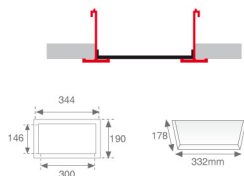

PUZZLE

PUREFR2G PUZZLE ACC. REC FRAME N°2 GR.

**Description:**

Accessoire pour downlight encastré modèle PUZZLE ACC. REC FRAME N°2 GR. de la marque LAMP. Type cadre décoratif encastré pour adapter des modules. Fabriqué par injection d'aluminium, laqué en couleur gris, avec des pièces de fixation au plafond incorporées.

Finition: Gris satiné**Poids:** 450 g**IEE :****Installation:****Lampe:****Type:****Caractéristiques****Caractéristiques techniques:****Certificats de Qualité:****Donnés Photométriques:**