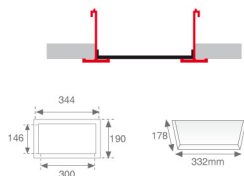

PUZZLE

PUREFR2G PUZZLE ACC. REC FRAME Nº2 GR.

**Descripción:**

Accesorio para downlight empotrable modelo PUZZLE ACC. REC FRAME Nº2 GR. de la marca LAMP. Tipo marco embellecedor empotrado para adaptar módulos. Fabricado en inyección de aluminio lacado en color gris, con piezas de sujeción a techo incorporadas.

Acabado: Gris satinado**Peso:** 450 g**IEE :****Instalación:****Lámpara:****Tipología:****Características eléctricas:****Características técnicas:****Certificados de Calidad:****Datos fotométricos:**