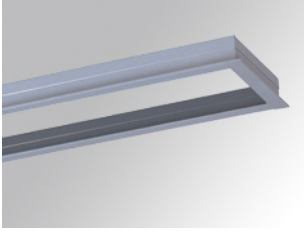

PUREFR1W

PUZZLE ACC. REC FRAME N°1 WH.

Descripción:

Accesorio para downlight empotrable modelo PUZZLE ACC. REC FRAME N°1 WH. de la marca LAMP. Tipo marco embellecedor empotrado para adaptar módulos. Fabricado en inyección de aluminio lacado en color blanco, con piezas de sujeción a techo incorporadas.

Acabado: Blanco brillo RAL 9010

Peso: 235 g