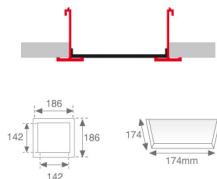


**Description:**

Accessoire pour downlight encastré modèle PUZZLE ACC. REC FRAME N°1 GR. de la marque LAMP. Type cadre décoratif encastré pour adapter des modules. Fabriqué par injection d'aluminium, laqué en couleur gris, avec des pièces de fixation au plafond incorporées.

Finition: Gris satiné**Poids:** 235 g**IEE :****Installation:****Lampe:****Type:****Caractéristiques****Caractéristiques techniques:****Certificats de Qualité:****Donnés Photométriques:**