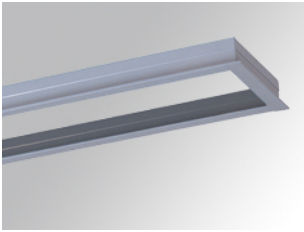

PUZZLE

PUREFR1G

PUZZLE ACC. REC FRAME N°1 GR.

Descripción:

Accesorio para downlight empotrable modelo PUZZLE ACC. REC FRAME N°1 GR. de la marca LAMP. Tipo marco embellecedor empotrado para adaptar módulos. Fabricado en inyección de aluminio lacado en color gris, con piezas de sujeción a techo incorporadas.

Acabado: Gris satinado

Peso: 235 g