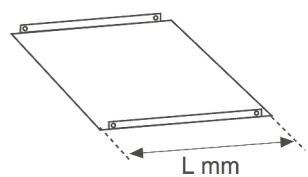

### PUZZLE ACC. DB BLIND MODULE BK.

---

**Description:**

Accessoire pour downlight encastré modèle PUZZLE ACC. DB BLIND MODULE BK. de la marque LAMP. Type couvercle aveugle double à placer dans les cadres. Fabriqué en tôle d'acier laquée de couleur noir.