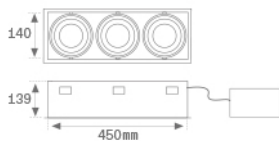

PUZZLE

PU2RE345MF830NB

PUZZLE G2 TRP 4600 WW MFL BK.

Description:

Downlight à encastrer triple orientable modèle PUZZLE G2 TRP 4600 WW MFL BK. de la marque LAMP. Fabriqué en tôle émaillée de couleur noir et anneau multidirectionnelle fabriquée en aluminium injecté laqué de couleur noir. Système à cardan multidirectionnel. Dissipation active pour une bonne gestion thermique. Modèle pour LED COB, température de couleur blanc chaud avec équipement électronique incorporé. Avec réflecteur en aluminium de optique Medium Flood. Classe d'isolation II.

Finition: Noir mat RAL 9011

Poids: 3.426 g

Installation: Encastré

SPÉCIFICATIONS TECHNIQUES:

Flux lumineux:	11.578 lm	°K :	3000
Plum:	108,6W	IRC :	80
Efficacité:	106,6 lm/w	MacAdam:	3
Type:	COB PHILIPS	Alimentation:	220-240V 50/60Hz
Durée de vie LED:	50.000 L80 B10 (Ta=25°C)	Équipement:	Électronique
Puissance:	99W		