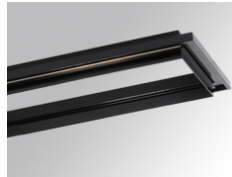

Code produit:

PUTRFR3B
PUTRFR3W
PUTRFR4B
PUTRFR4W
PUTRFR5B
PUTRFR5W
PUTRFR6B
PUTRFR6W

Description:

PUZZLE ACC. HIDDEN FRAME N°3 BK.
PUZZLE ACC. HIDDEN FRAME N°3 WH.
PUZZLE ACC. HIDDEN FRAME N°4 BK.
PUZZLE ACC. HIDDEN FRAME N°4 WH.
PUZZLE ACC. HIDDEN FRAME N°5 BK.
PUZZLE ACC. HIDDEN FRAME N°5 WH.
PUZZLE ACC. HIDDEN FRAME N°6 BK.
PUZZLE ACC. HIDDEN FRAME N°6 WH.