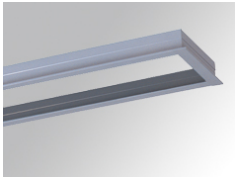

ACCESSOIRES :

Montage

Code produit:

PUREFR3G
PUREFR3W
PUREFR4G
PUREFR4W
PUREFR5G
PUREFR5W
PUREFR6G
PUREFR6W

Description:

PUZZLE ACC. REC FRAME N°3 GR.
PUZZLE ACC. REC FRAME N°3 WH.
PUZZLE ACC. REC FRAME N°4 GR.
PUZZLE ACC. REC FRAME N°4 WH.
PUZZLE ACC. REC FRAME N°5 GR.
PUZZLE ACC. REC FRAME N°5 WH.
PUZZLE ACC. REC FRAME N°6 GR.
PUZZLE ACC. REC FRAME N°6 WH.