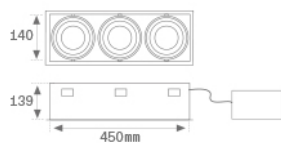

PU2RE345FL840NW

PUZZLE G2 TRP 4600 NW FL WH.

Descripción:

Downlight empotrable triple orientable modelo PUZZLE G2 IND 1500 WW FL BK. de la marca LAMP. Fabricado en chapa esmaltada en color negro y aro multidireccional fabricado en inyección de aluminio lacado en color blanco. Sistema cardan multidireccional. Disipación pasiva para un correcta gestión térmica. Modelo para LED COB, con temperatura de color blanco neutro y equipo electrónico incorporado. Con reflector de aluminio de óptica Flood. Clase de aislamiento II.

Acabado: Blanco mate RAL 9010

Peso: 3.426 g

Instalación: Empotrado

CARACTERÍSTICAS TÉCNICAS:

Flujo de salida:	12.927 lm	K:	4000
Plum:	108,6W	IRC:	80
Eficacia:	119 lm/w	MacAdam:	3
Fuente de Luz:	COB PHILIPS	Alimentación:	220-240V 50/60Hz
Horas de vida led:	50.000 L80 B10 (Ta=25°C)	Equipo:	Electrónico
Pled:	99W		