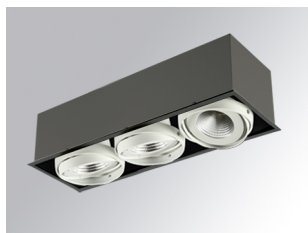

PU2RE345FL840NW

PUZZLE G2 TRP 4600 NW FL WH.

Descripción:

Downlight empotrable triple orientable modelo PUZZLE G2 IND 1500 WW FL BK. de la marca LAMP. Fabricado en chapa esmaltada en color negro y aro multidireccional fabricado en inyección de aluminio lacado en color blanco. Sistema cardan multidireccional. Disipación pasiva para un correcta gestión térmica. Modelo para LED COB, con temperatura de color blanco neutro y equipo electrónico incorporado. Con reflector de aluminio de óptica Flood. Clase de aislamiento II.

Acabado: Blanco mate RAL 9010

Peso: 3.426 g

Instalación: Empotrado

CARACTERÍSTICAS TÉCNICAS:

Flujo de salida:	12.927 lm	K:	4000
Plum:	108,6W	IRC:	80
Eficacia:	119 lm/w	MacAdam:	3
Fuente de Luz:	COB PHILIPS	Alimentación:	220-240V 50/60Hz
Horas de vida led:	50.000 L80 B10 (Ta=25°C)	Equipo:	Electrónico
Pled:	99W		