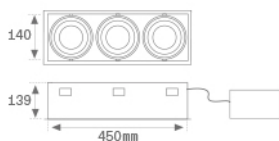

PU2RE325FL840NW

PUZZLE G2 TRP 2500 NW FL WH.

Description:

Downlight à encastrer triple orientable modèle PUZZLE G2 IND 1500 WW FL BK. de la marque LAMP. Fabriqué en tôle émaillée de couleur noir et anneau multidirectionnelle fabriquée en aluminium injecté laqué de couleur blanc. Système à cardan multidirectionnel. Dissipation passive pour une bonne gestion thermique. Modèle pour LED COB, température de couleur blanc neutre avec équipement électronique incorporé. Avec réflecteur en aluminium de optique Flood. Classe d'isolation II.

Finition: Blanc mat RAL 9010

Poids: 3.036 g

Installation: Encastré

SPÉCIFICATIONS TECHNIQUES:

Flux lumineux:	6.843 lm	°K :	4000
Plum:	57W	IRC :	80
Efficacité:	120 lm/w	MacAdam:	3
Type:	COB	Alimentation:	220-240V 50/60Hz
Durée de vie LED:	50.000 L80 B10 (Ta=25°C)	Équipement:	Électronique
Puissance:	54W		