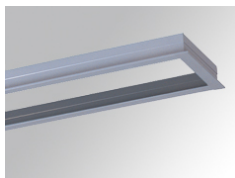

ACCESORIOS :

Montaje

Cód. producto:

PUREFR3G
PUREFR3W
PUREFR4G
PUREFR4W
PUREFR5G
PUREFR5W
PUREFR6G
PUREFR6W

Descripción:

PUZZLE ACC. REC FRAME N°3 GR.
PUZZLE ACC. REC FRAME N°3 WH.
PUZZLE ACC. REC FRAME N°4 GR.
PUZZLE ACC. REC FRAME N°4 WH.
PUZZLE ACC. REC FRAME N°5 GR.
PUZZLE ACC. REC FRAME N°5 WH.
PUZZLE ACC. REC FRAME N°6 GR.
PUZZLE ACC. REC FRAME N°6 WH.