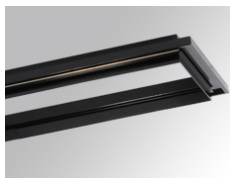

Cód. producto:

PUTRFR3B
PUTRFR3W
PUTRFR4B
PUTRFR4W
PUTRFR5B
PUTRFR5W
PUTRFR6B
PUTRFR6W

Descripción:

PUZZLE ACC. HIDDEN FRAME N°3 BK.
PUZZLE ACC. HIDDEN FRAME N°3 WH.
PUZZLE ACC. HIDDEN FRAME N°4 BK.
PUZZLE ACC. HIDDEN FRAME N°4 WH.
PUZZLE ACC. HIDDEN FRAME N°5 BK.
PUZZLE ACC. HIDDEN FRAME N°5 WH.
PUZZLE ACC. HIDDEN FRAME N°6 BK.
PUZZLE ACC. HIDDEN FRAME N°6 WH.