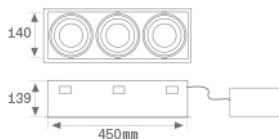

**Acabado:** Blanco mate RAL 9010

**Peso:** 3.036 g

**Instalación:** Empotrado

**CARACTERÍSTICAS TÉCNICAS:**

|                           |                          |                      |                  |
|---------------------------|--------------------------|----------------------|------------------|
| <b>Flujo de salida:</b>   | 6.843 lm                 | <b>K:</b>            | 4000             |
| <b>Plum:</b>              | 57W                      | <b>IRC:</b>          | 80               |
| <b>Eficacia:</b>          | 120 lm/w                 | <b>MacAdam:</b>      | 3                |
| <b>Fuente de Luz:</b>     | COB                      | <b>Alimentación:</b> | 220-240V 50/60Hz |
| <b>Horas de vida led:</b> | 50.000 L80 B10 (Ta=25°C) | <b>Equipo:</b>       | Electrónico      |
| <b>Pled:</b>              | 54W                      |                      |                  |