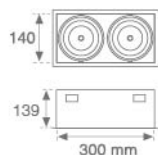

Acabado: Blanco mate RAL 9010

Peso: 2.174 g

Instalación: Empotrado

CARACTERÍSTICAS TÉCNICAS:

Flujo de salida:	6.258 lm	K:	4000
Plum:	66,6W	IRC:	80
Eficacia:	93,9 lm/w	MacAdam:	3
Fuente de Luz:	COB	Alimentación:	220-240V 50/60Hz
Horas de vida led:	50.000 L70 B10 (Ta=25°C)	Equipo:	Electrónico
Pled:	54W		