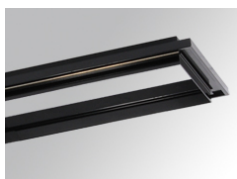

Cód. producto:

PUTRFR2B
PUTRFR2W
PUTRFR3B
PUTRFR3W
PUTRFR4B
PUTRFR4W
PUTRFR5B
PUTRFR5W
PUTRFR6B
PUTRFR6W
PUTRFR9B
PUTRFR9W

Descripción:

PUZZLE ACC. HIDDEN FRAME N°2 BK.
PUZZLE ACC. HIDDEN FRAME N°2 WH.
PUZZLE ACC. HIDDEN FRAME N°3 BK.
PUZZLE ACC. HIDDEN FRAME N°3 WH.
PUZZLE ACC. HIDDEN FRAME N°4 BK.
PUZZLE ACC. HIDDEN FRAME N°4 WH.
PUZZLE ACC. HIDDEN FRAME N°5 BK.
PUZZLE ACC. HIDDEN FRAME N°5 WH.
PUZZLE ACC. HIDDEN FRAME N°6 BK.
PUZZLE ACC. HIDDEN FRAME N°6 WH.
PUZZLE ACC. HIDDEN FRAME N°9 BK.
PUZZLE ACC. HIDDEN FRAME N°9 WH.