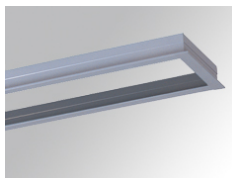

Cód. producto:

PUREFR2G
PUREFR2W
PUREFR3G
PUREFR3W
PUREFR4G
PUREFR4W
PUREFR5G
PUREFR5W
PUREFR6G
PUREFR6W
PUREFR9G
PUREFR9W

Descripción:

PUZZLE ACC. REC FRAME N°2 GR.
PUZZLE ACC. REC FRAME N°2 WH.
PUZZLE ACC. REC FRAME N°3 GR.
PUZZLE ACC. REC FRAME N°3 WH.
PUZZLE ACC. REC FRAME N°4 GR.
PUZZLE ACC. REC FRAME N°4 WH.
PUZZLE ACC. REC FRAME N°5 GR.
PUZZLE ACC. REC FRAME N°5 WH.
PUZZLE ACC. REC FRAME N°6 GR.
PUZZLE ACC. REC FRAME N°6 WH.
PUZZLE ACC. REC FRAME N°9 GR.
PUZZLE ACC. REC FRAME N°9 WH.