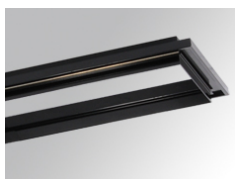

Cód. producto:

PUTRFR2B
PUTRFR2W
PUTRFR3B
PUTRFR3W
PUTRFR4B
PUTRFR4W
PUTRFR5B
PUTRFR5W
PUTRFR6B
PUTRFR6W
PUTRFR9B
PUTRFR9W

Descripción:

PUZZLE ACC. HIDDEN FRAME Nº2 BK.
PUZZLE ACC. HIDDEN FRAME Nº2 WH.
PUZZLE ACC. HIDDEN FRAME Nº3 BK.
PUZZLE ACC. HIDDEN FRAME Nº3 WH.
PUZZLE ACC. HIDDEN FRAME Nº4 BK.
PUZZLE ACC. HIDDEN FRAME Nº4 WH.
PUZZLE ACC. HIDDEN FRAME Nº5 BK.
PUZZLE ACC. HIDDEN FRAME Nº5 WH.
PUZZLE ACC. HIDDEN FRAME Nº6 BK.
PUZZLE ACC. HIDDEN FRAME Nº6 WH.
PUZZLE ACC. HIDDEN FRAME Nº9 BK.
PUZZLE ACC. HIDDEN FRAME Nº9 WH.