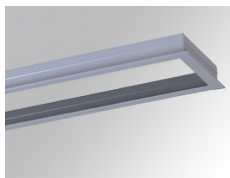

Cód. producto:

PUREFR2G
PUREFR2W
PUREFR3G
PUREFR3W
PUREFR4G
PUREFR4W
PUREFR5G
PUREFR5W
PUREFR6G
PUREFR6W
PUREFR9G
PUREFR9W

Descripción:

PUZZLE ACC. REC FRAME Nº2 GR.
PUZZLE ACC. REC FRAME Nº2 WH.
PUZZLE ACC. REC FRAME Nº3 GR.
PUZZLE ACC. REC FRAME Nº3 WH.
PUZZLE ACC. REC FRAME Nº4 GR.
PUZZLE ACC. REC FRAME Nº4 WH.
PUZZLE ACC. REC FRAME Nº5 GR.
PUZZLE ACC. REC FRAME Nº5 WH.
PUZZLE ACC. REC FRAME Nº6 GR.
PUZZLE ACC. REC FRAME Nº6 WH.
PUZZLE ACC. REC FRAME Nº9 GR.
PUZZLE ACC. REC FRAME Nº9 WH.