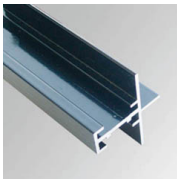

Cód. producto:
PUTRFRENW

Descripción:
PUZZLE ACC. HIDDEN FRAME U END WH.

Cód. producto:
PUTRFRJO

Descripción:
PUZZLE ACC. HIDDEN FRAME INTM JOINT

Cód. producto:
PUTRFRPR1000B
PUTRFRPR3000B

Descripción:
PUZZLE ACC. HIDDEN FRAME PROFILE 1M BK.
PUZZLE ACC. HIDDEN FRAME PROFILE 3M BK.