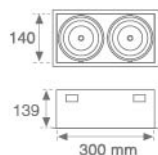

Acabado: Blanco mate RAL 9010

Peso: 2.072 g

Instalación: Empotrado

CARACTERÍSTICAS TÉCNICAS:

Flujo de salida:	4.562 lm	K:	4000
Plum:	38,1W	IRC:	80
Eficacia:	119,7 lm/w	MacAdam:	3
Fuente de Luz:	COB	Alimentación:	220-240V 50/60Hz
Horas de vida led:	50.000 L80 B10 (Ta=25°C)	Equipo:	Electrónico
Pled:	36W		