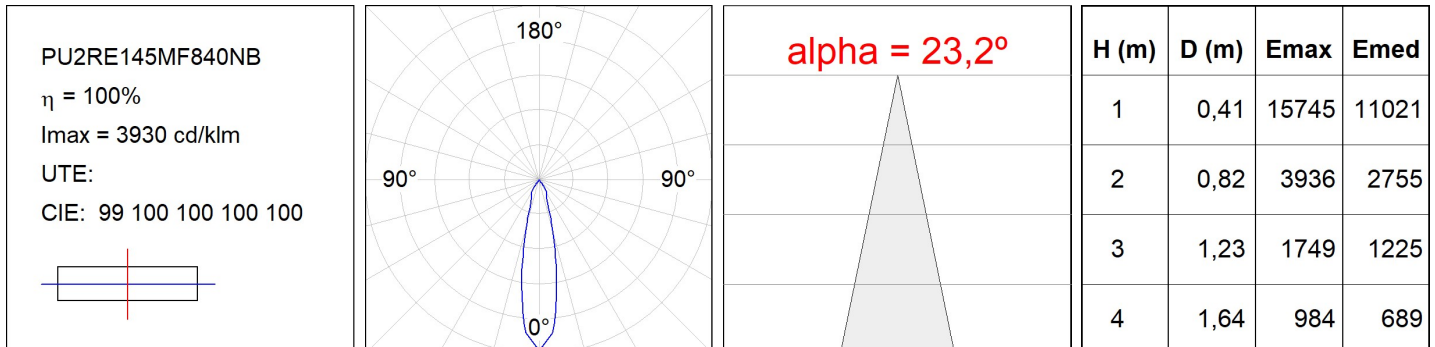

Finition: Noir mat RAL 9011

Poids: 1.220 g

Installation: Encastré

SPÉCIFICATIONS TECHNIQUES:

Flux lumineux:	4.020 lm	°K :	4000
Plum:	36,2W	IRC :	80
Efficacité:	111 lm/w	MacAdam:	3
Type:	COB PHILIPS	Alimentation:	220-240V 50/60Hz
Durée de vie LED:	50.000 L80 B10 (Ta=25°C)	Équipement:	Électronique
Puissance:	33W		

Tolérance de flux lumineux +/- 10%

**OPTIONS PERSONNALISABLES:**

DONNÉES PHOTOMÉTRIQUES :

ACCESSOIRES :

Montage

Code produit:

PUCOAB
PUCOAW

Description: