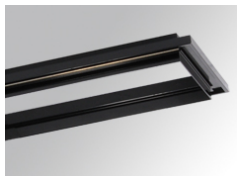

Code produit:

PUTRFR1B
PUTRFR1W
PUTRFR2B
PUTRFR2W
PUTRFR3B
PUTRFR3W
PUTRFR4B
PUTRFR4W
PUTRFR5B
PUTRFR5W
PUTRFR6B
PUTRFR6W
PUTRFR9B
PUTRFR9W

Description:

PUZZLE ACC. HIDDEN FRAME N°1 BK.
PUZZLE ACC. HIDDEN FRAME N°1 WH.
PUZZLE ACC. HIDDEN FRAME N°2 BK.
PUZZLE ACC. HIDDEN FRAME N°2 WH.
PUZZLE ACC. HIDDEN FRAME N°3 BK.
PUZZLE ACC. HIDDEN FRAME N°3 WH.
PUZZLE ACC. HIDDEN FRAME N°4 BK.
PUZZLE ACC. HIDDEN FRAME N°4 WH.
PUZZLE ACC. HIDDEN FRAME N°5 BK.
PUZZLE ACC. HIDDEN FRAME N°5 WH.
PUZZLE ACC. HIDDEN FRAME N°6 BK.
PUZZLE ACC. HIDDEN FRAME N°6 WH.
PUZZLE ACC. HIDDEN FRAME N°9 BK.
PUZZLE ACC. HIDDEN FRAME N°9 WH.