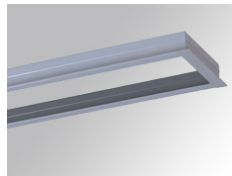

Code produit:

PUREFR1G
PUREFR1W
PUREFR2G
PUREFR2W
PUREFR3G
PUREFR3W
PUREFR4G
PUREFR4W
PUREFR5G
PUREFR5W
PUREFR6G
PUREFR6W
PUREFR9G
PUREFR9W

Description:

PUZZLE ACC. REC FRAME N°1 GR.
PUZZLE ACC. REC FRAME N°1 WH.
PUZZLE ACC. REC FRAME N°2 GR.
PUZZLE ACC. REC FRAME N°2 WH.
PUZZLE ACC. REC FRAME N°3 GR.
PUZZLE ACC. REC FRAME N°3 WH.
PUZZLE ACC. REC FRAME N°4 GR.
PUZZLE ACC. REC FRAME N°4 WH.
PUZZLE ACC. REC FRAME N°5 GR.
PUZZLE ACC. REC FRAME N°5 WH.
PUZZLE ACC. REC FRAME N°6 GR.
PUZZLE ACC. REC FRAME N°6 WH.
PUZZLE ACC. REC FRAME N°9 GR.
PUZZLE ACC. REC FRAME N°9 WH.