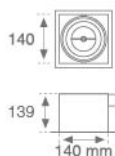

PU2RE145MF840NB

PUZZLE G2 IND 4600 NW MFL BK.

Description:

Downlight à encastrer individuel orientable modèle PUZZLE G2 IND 4600 NW MFL BK. de la marque LAMP. Fabriqué en tôle émaillée de couleur noir et anneau multidirectionnelle fabriquée en aluminium injecté laqué de couleur noir. Système à cardan multidirectionnel. Dissipation active pour une bonne gestion thermique. Modèle pour LED COB, température de couleur blanc neutre avec équipement électronique incorporé. Avec réflecteur en aluminium de optique Medium Flood. Classe d'isolation II.

Finition: Noir mat RAL 9011

Poids: 1.220 g

Installation: Encastré

SPÉCIFICATIONS TECHNIQUES:

Flux lumineux:	4.020 lm	°K :	4000
Plum:	36,2W	IRC :	80
Efficacité:	111 lm/w	MacAdam:	3
Type:	COB PHILIPS	Alimentation:	220-240V 50/60Hz
Durée de vie LED:	50.000 L80 B10 (Ta=25°C)	Équipement:	Électronique
Puissance:	33W		