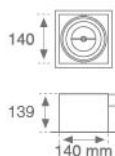

PU2RE145FL830NB

PUZZLE G2 IND 4600 WW FL BK.

Description:

Downlight à encastrer individuel orientable modèle PUZZLE G2 IND 4600 WW FL BK. de la marque LAMP. Fabriqué en tôle émaillée de couleur noir et anneau multidirectionnelle fabriquée en aluminium injecté laqué de couleur noir. Système à cardan multidirectionnel. Dissipation active pour une bonne gestion thermique. Modèle pour LED COB, température de couleur blanc chaud avec équipement électronique incorporé. Avec réflecteur en aluminium de optique Flood. Classe d'isolation II.

Finition: Noir mat RAL 9011

Poids: 1.220 g

Installation: Encastré

SPÉCIFICATIONS TECHNIQUES:

Flux lumineux:	3.960 lm	°K :	3000
Plum:	36,2W	IRC :	80
Efficacité:	109,4 lm/w	MacAdam:	3
Type:	COB PHILIPS	Alimentation:	220-240V 50/60Hz
Durée de vie LED:	50.000 L80 B10 (Ta=25°C)	Équipement:	Électronique
Puissance:	33W		