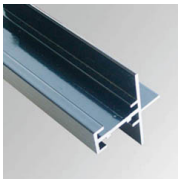

PU2RE145FL830NB

PUZZLE G2 IND 4600 WW FL BK.

Description:

Downlight à encastrer individuel orientable modèle PUZZLE G2 IND 4600 WW FL BK. de la marque LAMP. Fabriqué en tôle émaillée de couleur noir et anneau multidirectionnelle fabriquée en aluminium injecté laqué de couleur noir. Système à cardan multidirectionnel. Dissipation active pour une bonne gestion thermique. Modèle pour LED COB, température de couleur blanc chaud avec équipement électronique incorporé. Avec réflecteur en aluminium de optique Flood. Classe d'isolation II.

Description:
PUZZLE ACC. HIDDEN FRAME U END WH.

Code produit:
PUTRFRJO

Description:
PUZZLE ACC. HIDDEN FRAME INTM JOINT

Code produit:
PUTRFRPR1000B
PUTRFRPR3000B

Description:
PUZZLE ACC. HIDDEN FRAME PROFILE 1M BK.
PUZZLE ACC. HIDDEN FRAME PROFILE 3M BK.