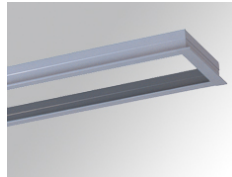

Code produit:

PUREFR1G
PUREFR1W
PUREFR2G
PUREFR2W
PUREFR3G
PUREFR3W
PUREFR4G
PUREFR4W
PUREFR5G
PUREFR5W
PUREFR6G
PUREFR6W
PUREFR9G
PUREFR9W

Description:

PUZZLE ACC. REC FRAME N°1 GR.
PUZZLE ACC. REC FRAME N°1 WH.
PUZZLE ACC. REC FRAME N°2 GR.
PUZZLE ACC. REC FRAME N°2 WH.
PUZZLE ACC. REC FRAME N°3 GR.
PUZZLE ACC. REC FRAME N°3 WH.
PUZZLE ACC. REC FRAME N°4 GR.
PUZZLE ACC. REC FRAME N°4 WH.
PUZZLE ACC. REC FRAME N°5 GR.
PUZZLE ACC. REC FRAME N°5 WH.
PUZZLE ACC. REC FRAME N°6 GR.
PUZZLE ACC. REC FRAME N°6 WH.
PUZZLE ACC. REC FRAME N°9 GR.
PUZZLE ACC. REC FRAME N°9 WH.