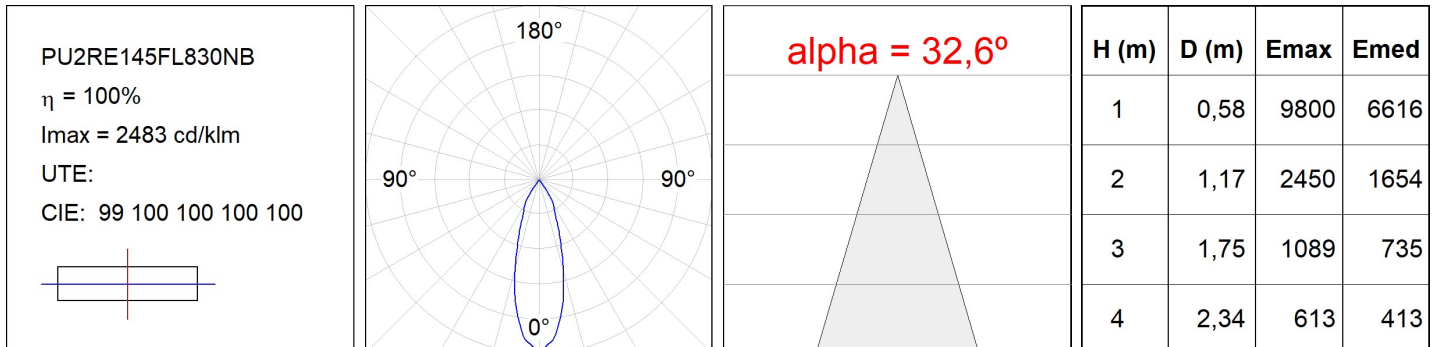

Finition: Noir mat RAL 9011

Poids: 1.220 g

Installation: Encastré

SPÉCIFICATIONS TECHNIQUES:

Flux lumineux:	3.960 lm	°K :	3000
Plum:	36,2W	IRC :	80
Efficacité:	109,4 lm/w	MacAdam:	3
Type:	COB PHILIPS	Alimentation:	220-240V 50/60Hz
Durée de vie LED:	50.000 L80 B10 (Ta=25°C)	Équipement:	Électronique
Puissance:	33W		

Tolérance de flux lumineux +/- 10%

**OPTIONS PERSONNALISABLES:**

DONNÉES PHOTOMÉTRIQUES :

ACCESSOIRES :

Montage

Code produit:

PUCOAB
PUCOAW

Description: