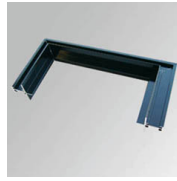

Code produit:

PUTRFRCRB
PUTRFRCRW

Description:

PUZZLE ACC. HIDDEN FRAME 90° CORNER BK.
PUZZLE ACC. HIDDEN FRAME 90° CORNER WH.

PUZZLE

Code produit:
PUTRFRENB

Description:
PUZZLE ACC. HIDDEN FRAME U END BK.

Code produit:
PUTRFRENW