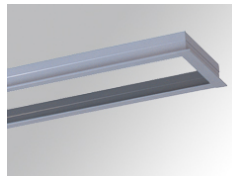

Cód. producto:

PUREFR1G
PUREFR1W
PUREFR2G
PUREFR2W
PUREFR3G
PUREFR3W
PUREFR4G
PUREFR4W
PUREFR5G
PUREFR5W
PUREFR6G
PUREFR6W
PUREFR9G
PUREFR9W

Descripción:

PUZZLE ACC. REC FRAME Nº1 GR.
PUZZLE ACC. REC FRAME Nº1 WH.
PUZZLE ACC. REC FRAME Nº2 GR.
PUZZLE ACC. REC FRAME Nº2 WH.
PUZZLE ACC. REC FRAME Nº3 GR.
PUZZLE ACC. REC FRAME Nº3 WH.
PUZZLE ACC. REC FRAME Nº4 GR.
PUZZLE ACC. REC FRAME Nº4 WH.
PUZZLE ACC. REC FRAME Nº5 GR.
PUZZLE ACC. REC FRAME Nº5 WH.
PUZZLE ACC. REC FRAME Nº6 GR.
PUZZLE ACC. REC FRAME Nº6 WH.
PUZZLE ACC. REC FRAME Nº9 GR.
PUZZLE ACC. REC FRAME Nº9 WH.