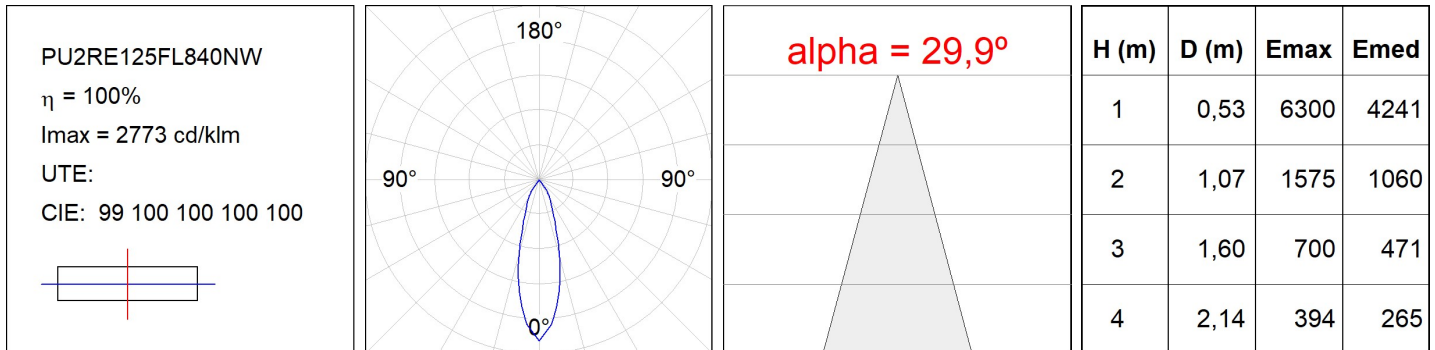

Acabado: Blanco mate RAL 9010

Peso: 1.090 g

Instalación: Empotrado

CARACTERÍSTICAS TÉCNICAS:

Flujo de salida:	2.281 lm	K:	4000
Plum:	19,2W	IRC:	80
Eficacia:	118,8 lm/w	MacAdam:	3
Fuente de Luz:	COB	Alimentación:	220-240V 50/60Hz
Horas de vida led:	50.000 L80 B10 (Ta=25°C)	Equipo:	Electrónico
Pled:	18W		

Tolerancia del flujo de salida +/- 10%

**Opciones Personalizables:**

DATOS FOTOMÉTRICOS :

ACCESORIOS :

Montaje

Cód. producto:

PUCOAB
PUCOAW

Descripción: