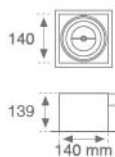

PU2RE125FL840NW

PUZZLE G2 IND 2500 NW FL WH.

Descripción:

Downlight empotrable individual orientable modelo PUZZLE G2 IND 1500 WW FL BK. de la marca LAMP. Fabricado en chapa esmaltada en color negro y aro multidireccional fabricado en inyección de aluminio lacado en color blanco. Sistema cardan multidireccional. Disipación pasiva para un correcta gestión térmica. Modelo para LED COB, con temperatura de color blanco neutro y equipo electrónico incorporado. Con reflector de aluminio de óptica Flood. Clase de aislamiento II.

Acabado: Blanco mate RAL 9010

Peso: 1.090 g

Instalación: Empotrado

CARACTERÍSTICAS TÉCNICAS:

Flujo de salida:	2.281 lm	K:	4000
Plum:	19,2W	IRC:	80
Eficacia:	118,8 lm/w	MacAdam:	3
Fuente de Luz:	COB	Alimentación:	220-240V 50/60Hz
Horas de vida led:	50.000 L80 B10 (Ta=25°C)	Equipo:	Electrónico
Pled:	18W		