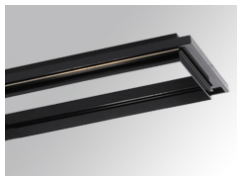

Cód. producto:

PUTRFR1B
PUTRFR1W
PUTRFR2B
PUTRFR2W
PUTRFR3B
PUTRFR3W
PUTRFR4B
PUTRFR4W
PUTRFR5B
PUTRFR5W
PUTRFR6B
PUTRFR6W
PUTRFR9B
PUTRFR9W

Descripción:

PUZZLE ACC. HIDDEN FRAME Nº1 BK.
PUZZLE ACC. HIDDEN FRAME Nº1 WH.
PUZZLE ACC. HIDDEN FRAME Nº2 BK.
PUZZLE ACC. HIDDEN FRAME Nº2 WH.
PUZZLE ACC. HIDDEN FRAME Nº3 BK.
PUZZLE ACC. HIDDEN FRAME Nº3 WH.
PUZZLE ACC. HIDDEN FRAME Nº4 BK.
PUZZLE ACC. HIDDEN FRAME Nº4 WH.
PUZZLE ACC. HIDDEN FRAME Nº5 BK.
PUZZLE ACC. HIDDEN FRAME Nº5 WH.
PUZZLE ACC. HIDDEN FRAME Nº6 BK.
PUZZLE ACC. HIDDEN FRAME Nº6 WH.
PUZZLE ACC. HIDDEN FRAME Nº9 BK.
PUZZLE ACC. HIDDEN FRAME Nº9 WH.