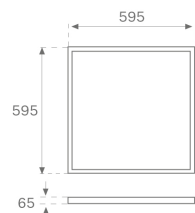

PT10603520TE830NW

**PLAT TECH G1 600 3500 IP20 WW TECH WH.****Descripción:**

Luminaria de empotrar modelo PLAT TECH G1 600 3500 IP20 WW TECH WH. de la marca LAMP. Fabricada en acero pintado en color blanco mate, con reflector tech y difusor prismático. Modelo con LED MID-POWER, temperatura de color blanco cálido y equipo electrónico incorporado. Índice de deslumbramiento <19 (para 4h, 8h 70/50/20). Con un grado de protección IP40 (parte no empotrada) e IP20 (parte empotrada), IK06. Clase de aislamiento I.

Acabado: Blanco brillo RAL 9010**Peso:** 3.500 g**Instalación:** Empotrado**CARACTERÍSTICAS TÉCNICAS:**

Flujo de salida:	3.063 lm	K:	3000
Plum:	36W	IRC:	80
Eficacia:	85,1 lm/w	MacAdam:	3
UGR:	19	Alimentación:	220-240V 50/60Hz
Fuente de Luz:	MID POWER SAMSUNG	Equipo:	Electrónico
Horas de vida led:	60.000 L80 B10		
Pled:	33W		

Tolerancia del flujo de salida +/- 10%

DATOS FOTOMÉTRICOS :