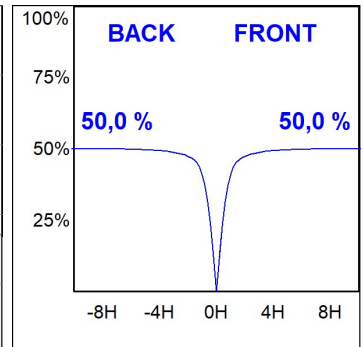

PL312035PR40930NW

**PLAT G3 1200X300 3500 930 PRIS IP40 WH****Description:**

Luminaire à encastrer ou suspendre modèle PLAT G3, de la marque LAMP. Fabriqué en acier peint blanc mat et avec diffuseur prismatique en polycarbonate. Modèle avec LED MID-POWER, température de couleur 3000K et CRI 90. Équipement électronique incorporé. Facteur d'éblouissement UGR<19 (pour 4h, 8h 70/50/20). Avec niveau de protection IP40 (partie non-encastrée) et IP20 (partie encastrée), IK06. Classe d'isolation II. Groupe de sécurité Photobiologique 0. Durée de vie: 70.000h L80 B10

**Finition:** Blanc signalisation Mat RAL 9016**Dimensions:** 1.196 x 296 x 14 mm**Poids:** 3.900 g**Installation:** Encastré**SPÉCIFICATIONS TECHNIQUES:**

|                          |                          |                      |                  |
|--------------------------|--------------------------|----------------------|------------------|
| <b>Flux lumineux:</b>    | 2.800 lm                 | <b>°K :</b>          | 3000             |
| <b>Plum:</b>             | 30W                      | <b>IRC :</b>         | 90               |
| <b>Efficacité:</b>       | 93,3 lm/w                | <b>R9 :</b>          | 53               |
| <b>UGR:</b>              | <19                      | <b>MacAdam:</b>      | 3                |
| <b>Type:</b>             | MID POWER LED            | <b>Alimentation:</b> | 220-240V 50/60Hz |
| <b>Durée de vie LED:</b> | 70.000 L80 B10 (Ta=25°C) | <b>Équipement:</b>   | Électronique     |
| <b>Puissance:</b>        | 28W                      |                      |                  |

*Tolérance de flux lumineux +/- 10%***OPTIONS PERSONNALISABLES:**

DONNÉES PHOTOMÉTRIQUES :

PL312035PR40930NW  
 $\eta = 101\%$   
 $I_{max} = 434 \text{ cd/klm}$   
 UTE: 1,00D + 0,01T  
 CIE: 60 87 97 99 101