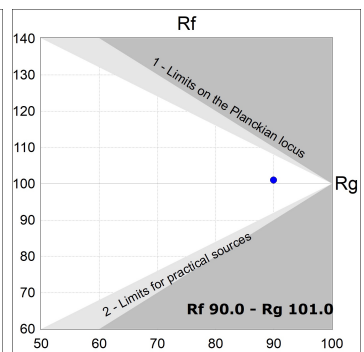

PL312035PR40930NW

**PLAT G3 1200X300 3500 930 PRIS IP40 WH****Description:**

Luminaire à encastrer ou suspendre modèle PLAT G3, de la marque LAMP. Fabriqué en acier peint blanc mat et avec diffuseur prismatique en polycarbonate. Modèle avec LED MID-POWER, température de couleur 3000K et CRI 90. Équipement électronique incorporé. Facteur d'éblouissement UGR<19 (pour 4h, 8h 70/50/20). Avec niveau de protection IP40 (partie non-encastrée) et IP20 (partie encastrée), IK06. Classe d'isolation II. Groupe de sécurité Photobiologique 0. Durée de vie: 70.000h L80 B10

**Finition:** Blanc signalisation Mat RAL 9016**Dimensions:** 1.196 x 296 x 14 mm**Poids:** 3.900 g**Installation:** Encastré**SPÉCIFICATIONS TECHNIQUES:**

|                          |                          |                      |                  |
|--------------------------|--------------------------|----------------------|------------------|
| <b>Flux lumineux:</b>    | 2.800 lm                 | <b>°K :</b>          | 3000             |
| <b>Plum:</b>             | 30W                      | <b>IRC :</b>         | 90               |
| <b>Efficacité:</b>       | 93,3 lm/w                | <b>R9 :</b>          | 53               |
| <b>UGR:</b>              | <19                      | <b>MacAdam:</b>      | 3                |
| <b>Type:</b>             | MID POWER LED            | <b>Alimentation:</b> | 220-240V 50/60Hz |
| <b>Durée de vie LED:</b> | 70.000 L80 B10 (Ta=25°C) | <b>Équipement:</b>   | Électronique     |
| <b>Puissance:</b>        | 28W                      |                      |                  |

*Tolérance de flux lumineux +/- 10%***OPTIONS PERSONNALISABLES:**

DONNÉES PHOTOMÉTRIQUES :

PL312035PR40930NW  
 $\eta = 101\%$   
 $I_{max} = 434 \text{ cd/klm}$   
 UTE: 1,00D + 0,01T  
 CIE: 60 87 97 99 101