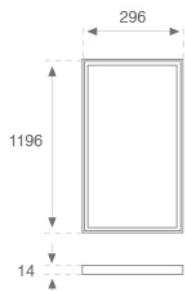

PL312035PR40930NW

**PLAT G3 1200X300 3500 930 PRIS IP40 WH****Description:**

Luminaire à encastrer ou suspendre modèle PLAT G3, de la marque LAMP. Fabriqué en acier peint blanc mat et avec diffuseur prismatique en polycarbonate. Modèle avec LED MID-POWER, température de couleur 3000K et CRI 90. Équipement électronique incorporé. Facteur d'éblouissement UGR<19 (pour 4h, 8h 70/50/20). Avec niveau de protection IP40 (partie non-encastrée) et IP20 (partie encastrée), IK06. Classe d'isolation II. Groupe de sécurité Photobiologique 0. Durée de vie: 70.000h L80 B10

**Finition:** Blanc signalisation Mat RAL 9016**Dimensions:** 1.196 x 296 x 14 mm**Poids:** 3.900 g**Installation:** Encastré**SPÉCIFICATIONS TECHNIQUES:**

|                          |                          |                      |                  |
|--------------------------|--------------------------|----------------------|------------------|
| <b>Flux lumineux:</b>    | 2.800 lm                 | <b>°K :</b>          | 3000             |
| <b>Plum:</b>             | 30W                      | <b>IRC :</b>         | 90               |
| <b>Efficacité:</b>       | 93,3 lm/w                | <b>R9 :</b>          | 53               |
| <b>UGR:</b>              | <19                      | <b>MacAdam:</b>      | 3                |
| <b>Type:</b>             | MID POWER LED            | <b>Alimentation:</b> | 220-240V 50/60Hz |
| <b>Durée de vie LED:</b> | 70.000 L80 B10 (Ta=25°C) | <b>Équipement:</b>   | Électronique     |
| <b>Puissance:</b>        | 28W                      |                      |                  |

*Tolérance de flux lumineux +/- 10%***OPTIONS PERSONNALISABLES:**

DONNÉES PHOTOMÉTRIQUES :

PL312035PR40930NW  
 $\eta = 101\%$   
 $I_{max} = 434 \text{ cd/klm}$   
 UTE: 1,00D + 0,01T  
 CIE: 60 87 97 99 101

PLSFRR120

**Description:**

PLAT ACC. FRAME SUR 1200X300MM WH.

---

**ACCESSOIRES :**

**Suspension**

**Code produit:**

PLSUWI1500