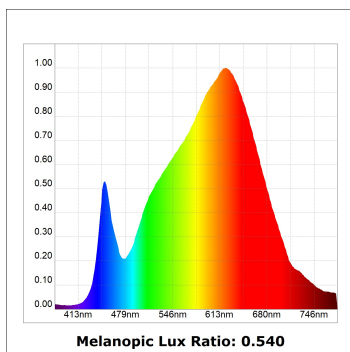

PL312035PR40930NW

**PLAT G3 1200X300 3500 930 PRIS IP40 WH****Description:**

Luminaire à encastrer ou suspendre modèle PLAT G3, de la marque LAMP. Fabriqué en acier peint blanc mat et avec diffuseur prismatique en polycarbonate. Modèle avec LED MID-POWER, température de couleur 3000K et CRI 90. Équipement électronique incorporé. Facteur d'éblouissement UGR<19 (pour 4h, 8h 70/50/20). Avec niveau de protection IP40 (partie non-encastrée) et IP20 (partie encastrée), IK06. Classe d'isolation II. Groupe de sécurité Photobiologique 0. Durée de vie: 70.000h L80 B10

**Finition:** Blanc signalisation Mat RAL 9016**Dimensions:** 1.196 x 296 x 14 mm**Poids:** 3.900 g**Installation:** Encastré**SPÉCIFICATIONS TECHNIQUES:**

|                          |                          |                      |                  |
|--------------------------|--------------------------|----------------------|------------------|
| <b>Flux lumineux:</b>    | 2.800 lm                 | <b>°K :</b>          | 3000             |
| <b>Plum:</b>             | 30W                      | <b>IRC :</b>         | 90               |
| <b>Efficacité:</b>       | 93,3 lm/w                | <b>R9 :</b>          | 53               |
| <b>UGR:</b>              | <19                      | <b>MacAdam:</b>      | 3                |
| <b>Type:</b>             | MID POWER LED            | <b>Alimentation:</b> | 220-240V 50/60Hz |
| <b>Durée de vie LED:</b> | 70.000 L80 B10 (Ta=25°C) | <b>Équipement:</b>   | Électronique     |
| <b>Puissance:</b>        | 28W                      |                      |                  |

*Tolérance de flux lumineux +/- 10%***OPTIONS PERSONNALISABLES:**

DONNÉES PHOTOMÉTRIQUES :

PL312035PR40930NW  
 $\eta = 101\%$   
 $I_{max} = 434 \text{ cd/klm}$   
 UTE: 1,00D + 0,01T  
 CIE: 60 87 97 99 101