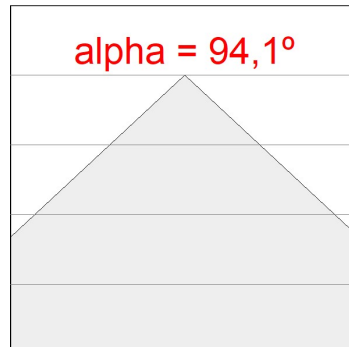

PL312035PR40930NW

**PLAT G3 1200X300 3500 930 PRIS IP40 WH****Description:**

Luminaire à encastrer ou suspendre modèle PLAT G3, de la marque LAMP. Fabriqué en acier peint blanc mat et avec diffuseur prismatique en polycarbonate. Modèle avec LED MID-POWER, température de couleur 3000K et CRI 90. Équipement électronique incorporé. Facteur d'éblouissement UGR<19 (pour 4h, 8h 70/50/20). Avec niveau de protection IP40 (partie non-encastrée) et IP20 (partie encastrée), IK06. Classe d'isolation II. Groupe de sécurité Photobiologique 0. Durée de vie: 70.000h L80 B10

**Finition:** Blanc signalisation Mat RAL 9016**Dimensions:** 1.196 x 296 x 14 mm**Poids:** 3.900 g**Installation:** Encastré**SPÉCIFICATIONS TECHNIQUES:**

|                          |                          |                      |                  |
|--------------------------|--------------------------|----------------------|------------------|
| <b>Flux lumineux:</b>    | 2.800 lm                 | <b>°K :</b>          | 3000             |
| <b>Plum:</b>             | 30W                      | <b>IRC :</b>         | 90               |
| <b>Efficacité:</b>       | 93,3 lm/w                | <b>R9 :</b>          | 53               |
| <b>UGR:</b>              | <19                      | <b>MacAdam:</b>      | 3                |
| <b>Type:</b>             | MID POWER LED            | <b>Alimentation:</b> | 220-240V 50/60Hz |
| <b>Durée de vie LED:</b> | 70.000 L80 B10 (Ta=25°C) | <b>Équipement:</b>   | Électronique     |
| <b>Puissance:</b>        | 28W                      |                      |                  |

*Tolérance de flux lumineux +/- 10%***OPTIONS PERSONNALISABLES:**

DONNÉES PHOTOMÉTRIQUES :

PL312035PR40930NW  
 $\eta = 101\%$   
 $I_{max} = 434 \text{ cd/klm}$   
 UTE: 1,00D + 0,01T  
 CIE: 60 87 97 99 101