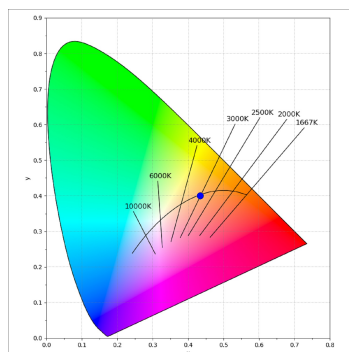

PL312035PR40930NW

**PLAT G3 1200X300 3500 930 PRIS IP40 WH****Description:**

Luminaire à encastrer ou suspendre modèle PLAT G3, de la marque LAMP. Fabriqué en acier peint blanc mat et avec diffuseur prismatique en polycarbonate. Modèle avec LED MID-POWER, température de couleur 3000K et CRI 90. Équipement électronique incorporé. Facteur d'éblouissement UGR<19 (pour 4h, 8h 70/50/20). Avec niveau de protection IP40 (partie non-encastrée) et IP20 (partie encastrée), IK06. Classe d'isolation II. Groupe de sécurité Photobiologique 0. Durée de vie: 70.000h L80 B10

**Finition:** Blanc signalisation Mat RAL 9016**Dimensions:** 1.196 x 296 x 14 mm**Poids:** 3.900 g**Installation:** Encastré**SPÉCIFICATIONS TECHNIQUES:**

|                          |                          |                      |                  |
|--------------------------|--------------------------|----------------------|------------------|
| <b>Flux lumineux:</b>    | 2.800 lm                 | <b>°K :</b>          | 3000             |
| <b>Plum:</b>             | 30W                      | <b>IRC :</b>         | 90               |
| <b>Efficacité:</b>       | 93,3 lm/w                | <b>R9 :</b>          | 53               |
| <b>UGR:</b>              | <19                      | <b>MacAdam:</b>      | 3                |
| <b>Type:</b>             | MID POWER LED            | <b>Alimentation:</b> | 220-240V 50/60Hz |
| <b>Durée de vie LED:</b> | 70.000 L80 B10 (Ta=25°C) | <b>Équipement:</b>   | Électronique     |
| <b>Puissance:</b>        | 28W                      |                      |                  |

*Tolérance de flux lumineux +/- 10%***OPTIONS PERSONNALISABLES:**

DONNÉES PHOTOMÉTRIQUES :

PL312035PR40930NW  
 $\eta = 101\%$   
 $I_{max} = 434 \text{ cd/klm}$   
 UTE: 1,00D + 0,01T  
 CIE: 60 87 97 99 101