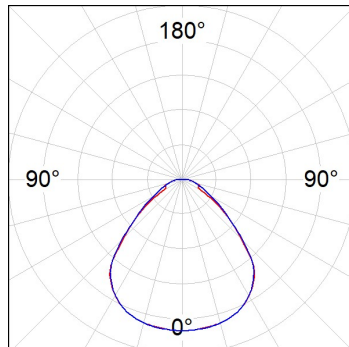

PL312035PR40930NW

**PLAT G3 1200X300 3500 930 PRIS IP40 WH****Description:**

Luminaire à encastrer ou suspendre modèle PLAT G3, de la marque LAMP. Fabriqué en acier peint blanc mat et avec diffuseur prismatique en polycarbonate. Modèle avec LED MID-POWER, température de couleur 3000K et CRI 90. Équipement électronique incorporé. Facteur d'éblouissement UGR<19 (pour 4h, 8h 70/50/20). Avec niveau de protection IP40 (partie non-encastrée) et IP20 (partie encastrée), IK06. Classe d'isolation II. Groupe de sécurité Photobiologique 0. Durée de vie: 70.000h L80 B10

**Finition:** Blanc signalisation Mat RAL 9016**Dimensions:** 1.196 x 296 x 14 mm**Poids:** 3.900 g**Installation:** Encastré**SPÉCIFICATIONS TECHNIQUES:**

|                          |                          |                      |                  |
|--------------------------|--------------------------|----------------------|------------------|
| <b>Flux lumineux:</b>    | 2.800 lm                 | <b>°K :</b>          | 3000             |
| <b>Plum:</b>             | 30W                      | <b>IRC :</b>         | 90               |
| <b>Efficacité:</b>       | 93,3 lm/w                | <b>R9 :</b>          | 53               |
| <b>UGR:</b>              | <19                      | <b>MacAdam:</b>      | 3                |
| <b>Type:</b>             | MID POWER LED            | <b>Alimentation:</b> | 220-240V 50/60Hz |
| <b>Durée de vie LED:</b> | 70.000 L80 B10 (Ta=25°C) | <b>Équipement:</b>   | Électronique     |
| <b>Puissance:</b>        | 28W                      |                      |                  |

*Tolérance de flux lumineux +/- 10%***OPTIONS PERSONNALISABLES:**

DONNÉES PHOTOMÉTRIQUES :

PL312035PR40930NW  
 $\eta = 101\%$   
 $I_{max} = 434 \text{ cd/klm}$   
 UTE: 1,00D + 0,01T  
 CIE: 60 87 97 99 101