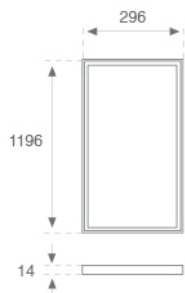

PL312035PR40835DW

**PLAT G3 1200X300 4200 835 PRIS IP40 DA W****Descripción:**

Luminaria de empotrar o suspender modelo PLAT G3, de la marca LAMP. Fabricada en acero pintado en blanco mate y con difusor prismático de policarbonato. Modelo con LED MID-POWER, temperatura de color 3500K y CRI 80. Equipo electrónico DALI incorporado. Índice de deslumbramiento <19 (para 4h, 8h 70/50/20). Con un grado de protección IP40 (parte no empotrada) e IP20 (parte empotrada), IK06. Clase de aislamiento II. Seguridad fotobiológica grupo 0. Horas de vida: 70.000h L80 B10

**Acabado:** Blanco Tráfico Mate RAL 9016**Dimensiones:** 1.196 x 296 x 14 mm**Peso:** 3.900 g**Instalación:** Empotrado**CARACTERÍSTICAS TÉCNICAS:**

<b>Flujo de salida:</b>	3.500 lm	<b>K:</b>	3500
<b>Plum:</b>	30W	<b>IRC:</b>	80
<b>Eficacia:</b>	116,7 lm/w	<b>MacAdam:</b>	3
<b>UGR:</b>	<19	<b>Alimentación:</b>	220-240V 50/60Hz
<b>Fuente de Luz:</b>	MID POWER LED	<b>Equipo:</b>	Regulable DALI
<b>Horas de vida led:</b>	70.000 L80 B10 (Ta=25°C)		
<b>Pled:</b>	28W		

PLAT ACC. FRAME REC 1200X300MM WH.

**Cód. producto:**

PLSFFR120

**Descripción:**

PLAT ACC. FRAME SUR 1200X300MM WH.

---

**ACCESORIOS :**

**Suspensión**