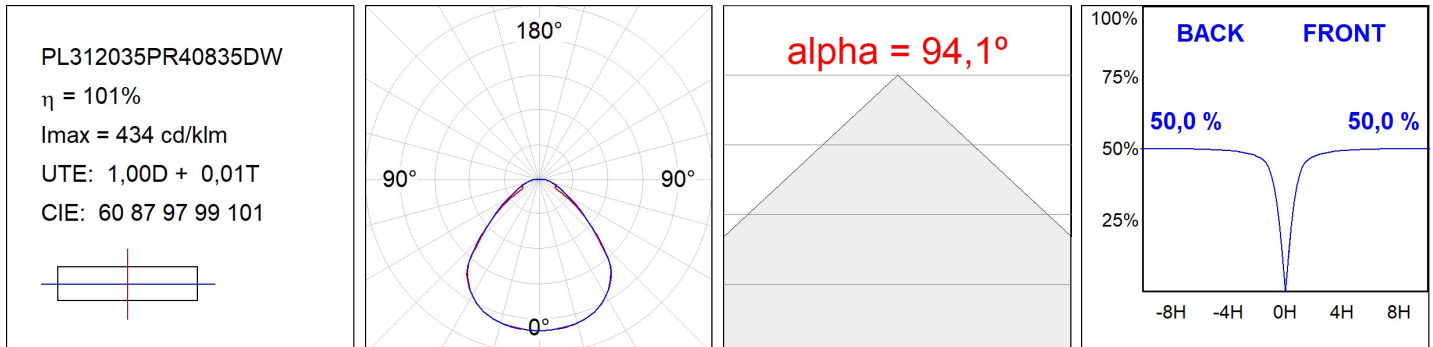

PL312035PR40835DW

**PLAT G3 1200X300 4200 835 PRIS IP40 DA W****Descripción:**

Luminaria de empotrar o suspender modelo PLAT G3, de la marca LAMP. Fabricada en acero pintado en blanco mate y con difusor prismático de policarbonato. Modelo con LED MID-POWER, temperatura de color 3500K y CRI 80. Equipo electrónico DALI incorporado. Índice de deslumbramiento <19 (para 4h, 8h 70/50/20). Con un grado de protección IP40 (parte no empotrada) e IP20 (parte empotrada), IK06. Clase de aislamiento II. Seguridad fotobiológica grupo 0. Horas de vida: 70.000h L80 B10

**Acabado:** Blanco Tráfico Mate RAL 9016**Dimensiones:** 1.196 x 296 x 14 mm**Peso:** 3.900 g**Instalación:** Empotrado**CARACTERÍSTICAS TÉCNICAS:**

<b>Flujo de salida:</b>	3.500 lm	<b>K:</b>	3500
<b>Plum:</b>	30W	<b>IRC:</b>	80
<b>Eficacia:</b>	116,7 lm/w	<b>MacAdam:</b>	3
<b>UGR:</b>	<19	<b>Alimentación:</b>	220-240V 50/60Hz
<b>Fuente de Luz:</b>	MID POWER LED	<b>Equipo:</b>	Regulable DALI
<b>Horas de vida led:</b>	70.000 L80 B10 (Ta=25°C)		
<b>Pled:</b>	28W		

**Tolerancia del flujo de salida +/- 10%****Opciones Personalizables:**

DATOS FOTOMÉTRICOS :

---

**ACCESORIOS :**

**Montaje**

**Cód. producto:**

PLREFR120

**Descripción:**