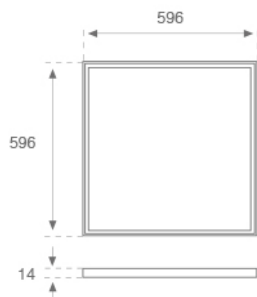

## PLAT G3 600X600 3400 840 PRIS IP40 WH

**Descripción:**

Luminaria de empotrar o suspender modelo PLAT G3, de la marca LAMP. Fabricada en acero pintado en blanco mate y con difusor prismático de policarbonato. Modelo con LED MID-POWER, temperatura de color 4000K y CRI 80. Equipo electrónico incorporado. Índice de deslumbramiento <19 (para 4h, 8h 70/50/20). Con un grado de protección IP40 (parte no empotrada) e IP20 (parte empotrada), IK06. Clase de aislamiento II. Seguridad fotobiológica grupo 0. Horas de vida: 70.0000 L80 B10

**Acabado:** Blanco Tráfico Mate RAL 9016**Dimensiones:** 596 x 596 x 14 mm**Peso:** 3.900 g**Instalación:** Empotrado**CARACTERÍSTICAS TÉCNICAS:**

<b>Flujo de salida:</b>	3.607 lm	<b>K:</b>	4000
<b>Plum:</b>	31W	<b>IRC:</b>	80
<b>Eficacia:</b>	116,4 lm/w	<b>MacAdam:</b>	3
<b>UGR:</b>	<19	<b>Alimentación:</b>	220-240V 50/60Hz
<b>Fuente de Luz:</b>	MID POWER LED	<b>Equipo:</b>	Electrónico
<b>Horas de vida led:</b>	70.000 L80 B10 (Ta=25°C)		
<b>Pled:</b>	28W		

PLAT ACC. FRAME REC 600X600MM WH.

**Cód. producto:**

PLSFFR060

**Descripción:**

PLAT ACC. FRAME SUR 600X600MM WH.

---

**ACCESORIOS :**

**Suspensión**