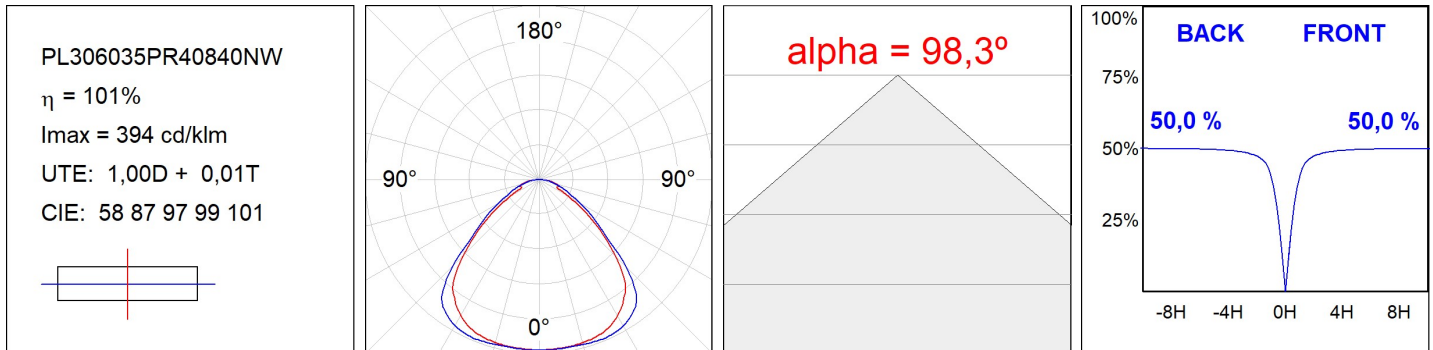

DATOS FOTOMÉTRICOS :