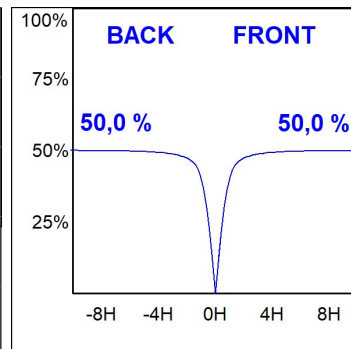

**Finish:** Matte Traffic white RAL 9016

**Dimensions:** 596 x 596 x 14 mm

**Weight:** 3.900 g

**Installation:** Recessed

**TECHNICAL SPECIFICATIONS:**

<b>Light output:</b>	3.607 lm	<b>°K :</b>	4000
<b>Plum:</b>	31W	<b>CRI :</b>	80
<b>Efficacy:</b>	116,4 lm/w	<b>MacAdam:</b>	3
<b>UGR:</b>	<19	<b>Power Supply:</b>	220-240V 50/60Hz
<b>Type:</b>	MID POWER LED	<b>Gear:</b>	Electronic
<b>LED Lifetime:</b>	70.000 L80 B10 (Ta=25°C)		
<b>Power:</b>	28W		

*Light output tolerance +/- 10%*

**CUSTOM MADE OPTIONS:**

PHOTOMETRIC DATA :

PL306035PR40840NW  
 $\eta = 101\%$   
 $I_{max} = 394 \text{ cd/klm}$   
UTE: 1,00D + 0,01T  
CIE: 58 87 97 99 101

---

**ACCESORIES :**