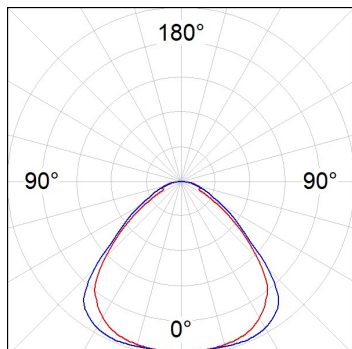

**Finish:** Matte Traffic white RAL 9016

**Dimensions:** 596 x 596 x 14 mm

**Weight:** 3.900 g

**Installation:** Recessed

**TECHNICAL SPECIFICATIONS:**

<b>Light output:</b>	3.607 lm	<b>°K :</b>	4000
<b>Plum:</b>	31W	<b>CRI :</b>	80
<b>Efficacy:</b>	116,4 lm/w	<b>MacAdam:</b>	3
<b>UGR:</b>	<19	<b>Power Supply:</b>	220-240V 50/60Hz
<b>Type:</b>	MID POWER LED	<b>Gear:</b>	Electronic
<b>LED Lifetime:</b>	70.000 L80 B10 (Ta=25°C)		
<b>Power:</b>	28W		

*Light output tolerance +/- 10%*

**CUSTOM MADE OPTIONS:**

PHOTOMETRIC DATA :

PL306035PR40840NW  
 $\eta = 101\%$   
 $I_{max} = 394 \text{ cd/klm}$   
UTE: 1,00D + 0,01T  
CIE: 58 87 97 99 101

---

**ACCESORIES :**