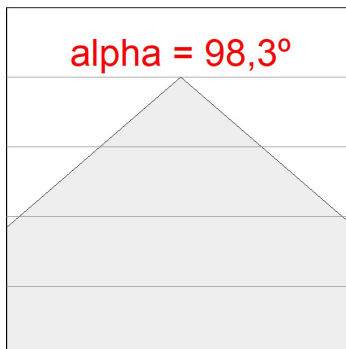

**Finish:** Matte Traffic white RAL 9016

**Dimensions:** 596 x 596 x 14 mm

**Weight:** 3.900 g

**Installation:** Recessed

**TECHNICAL SPECIFICATIONS:**

<b>Light output:</b>	3.607 lm	<b>°K :</b>	4000
<b>Plum:</b>	31W	<b>CRI :</b>	80
<b>Efficacy:</b>	116,4 lm/w	<b>MacAdam:</b>	3
<b>UGR:</b>	<19	<b>Power Supply:</b>	220-240V 50/60Hz
<b>Type:</b>	MID POWER LED	<b>Gear:</b>	Electronic
<b>LED Lifetime:</b>	70.000 L80 B10 (Ta=25°C)		
<b>Power:</b>	28W		

*Light output tolerance +/- 10%*

**CUSTOM MADE OPTIONS:**

PHOTOMETRIC DATA :

PL306035PR40840NW  
 $\eta = 101\%$   
 $I_{max} = 394 \text{ cd/klm}$   
UTE: 1,00D + 0,01T  
CIE: 58 87 97 99 101

---

**ACCESORIES :**