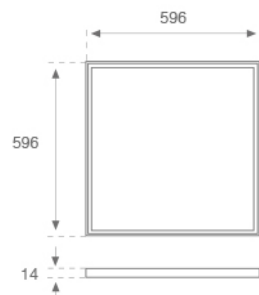

PL306035PR40840DW

**PLAT G3 600X600 3400 840 PRIS IP40 DA WH****Descripción:**

Luminaria de empotrar o suspender modelo PLAT G3, de la marca LAMP. Fabricada en acero pintado en blanco mate y con difusor prismático de policarbonato. Modelo con LED MID-POWER, temperatura de color 4000K y CRI 80. Equipo electrónico DALI incorporado. Índice de deslumbramiento <19 (para 4h, 8h 70/50/20). Con un grado de protección IP40 (parte no empotrada) e IP20 (parte empotrada), IK06. Clase de aislamiento II. Seguridad fotobiológica grupo 0. Horas de vida: 70.0000 L80 B10

**Acabado:** Blanco Tráfico Mate RAL 9016**Dimensiones:** 596 x 596 x 14 mm**Peso:** 3.900 g**Instalación:** Empotrado**CARACTERÍSTICAS TÉCNICAS:**

<b>Flujo de salida:</b>	3.395 lm	<b>K:</b>	4000
<b>Plum:</b>	31W	<b>IRC:</b>	80
<b>Eficacia:</b>	109,5 lm/w	<b>MacAdam:</b>	3
<b>UGR:</b>	<19	<b>Alimentación:</b>	220-240V 50/60Hz
<b>Fuente de Luz:</b>	MID POWER LED	<b>Equipo:</b>	Regulable DALI
<b>Horas de vida led:</b>	70.000 L80 B10 (Ta=25°C)		
<b>Pled:</b>	28W		

PLAT ACC. FRAME REC 600X600MM WH.

**Cód. producto:**

PLSFFR060

**Descripción:**

PLAT ACC. FRAME SUR 600X600MM WH.

---

**ACCESORIOS :**

**Suspensión**