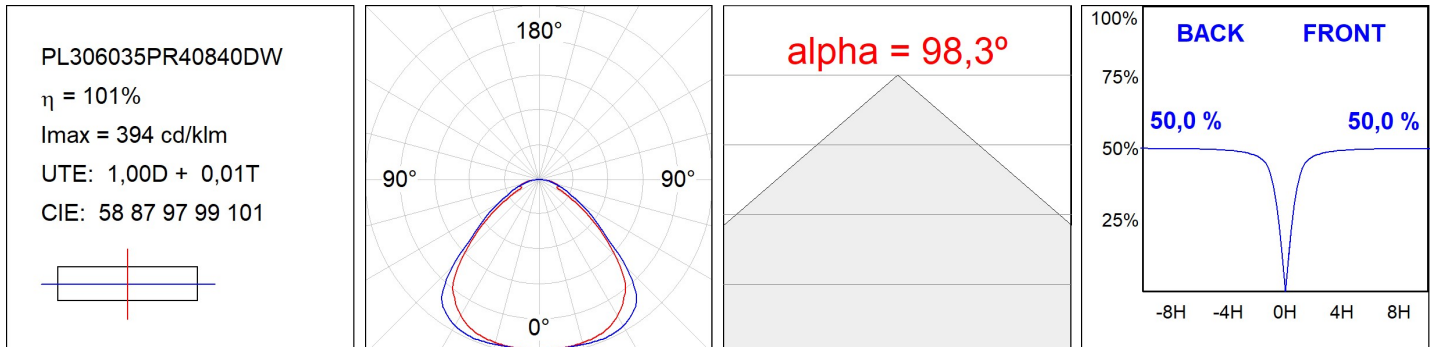

PL306035PR40840DW

**PLAT G3 600X600 3400 840 PRIS IP40 DA WH****Descripción:**

Luminaria de empotrar o suspender modelo PLAT G3, de la marca LAMP. Fabricada en acero pintado en blanco mate y con difusor prismático de policarbonato. Modelo con LED MID-POWER, temperatura de color 4000K y CRI 80. Equipo electrónico DALI incorporado. Índice de deslumbramiento <19 (para 4h, 8h 70/50/20). Con un grado de protección IP40 (parte no empotrada) e IP20 (parte empotrada), IK06. Clase de aislamiento II. Seguridad fotobiológica grupo 0. Horas de vida: 70.0000 L80 B10

**Acabado:** Blanco Tráfico Mate RAL 9016**Dimensiones:** 596 x 596 x 14 mm**Peso:** 3.900 g**Instalación:** Empotrado**CARACTERÍSTICAS TÉCNICAS:**

<b>Flujo de salida:</b>	3.395 lm	<b>K:</b>	4000
<b>Plum:</b>	31W	<b>IRC:</b>	80
<b>Eficacia:</b>	109,5 lm/w	<b>MacAdam:</b>	3
<b>UGR:</b>	<19	<b>Alimentación:</b>	220-240V 50/60Hz
<b>Fuente de Luz:</b>	MID POWER LED	<b>Equipo:</b>	Regulable DALI
<b>Horas de vida led:</b>	70.000 L80 B10 (Ta=25°C)		
<b>Pled:</b>	28W		

**Tolerancia del flujo de salida +/- 10%****Opciones Personalizables:**

DATOS FOTOMÉTRICOS :

---

**ACCESORIOS :**

**Montaje**

**Cód. producto:**

PLREFR060

**Descripción:**