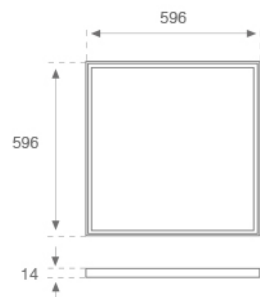

PL306035PR40830NW

**PLAT G3 600X600 3200 830 PRIS IP40 WH**

**Descripción:**

Luminaria de empotrar o suspender modelo PLAT G3, de la marca LAMP. Fabricada en acero pintado en blanco mate y con difusor prismático de policarbonato. Modelo con LED MID-POWER, temperatura de color 3000K y CRI 80. Equipo electrónico incorporado. Índice de deslumbramiento <19 (para 4h, 8h 70/50/20). Con un grado de protección IP40 (parte no empotrada) e IP20 (parte empotrada), IK06. Clase de aislamiento II. Seguridad fotobiológica grupo 0. Horas de vida: 70.000h L80 B10

**Acabado:** Blanco Tráfico Mate RAL 9016

**Dimensiones:** 596 x 596 x 14 mm

**Peso:** 3.900 g

**Instalación:** Empotrado

**CARACTERÍSTICAS TÉCNICAS:**

<b>Flujo de salida:</b>	3.395 lm	<b>K:</b>	3000
<b>Plum:</b>	31W	<b>IRC:</b>	80
<b>Eficacia:</b>	109,5 lm/w	<b>MacAdam:</b>	3
<b>UGR:</b>	<19	<b>Alimentación:</b>	220-240V 50/60Hz
<b>Fuente de Luz:</b>	MID POWER LED	<b>Equipo:</b>	Electrónico
<b>Horas de vida led:</b>	70.000 L80 B10 (Ta=25°C)		
<b>Pled:</b>	28W		

**Descripción:**

PLAT ACC. FRAME REC 600X600MM WH.

**Cód. producto:**

PLSFFR060

**Descripción:**

PLAT ACC. FRAME SUR 600X600MM WH.

---

**ACCESORIOS :**