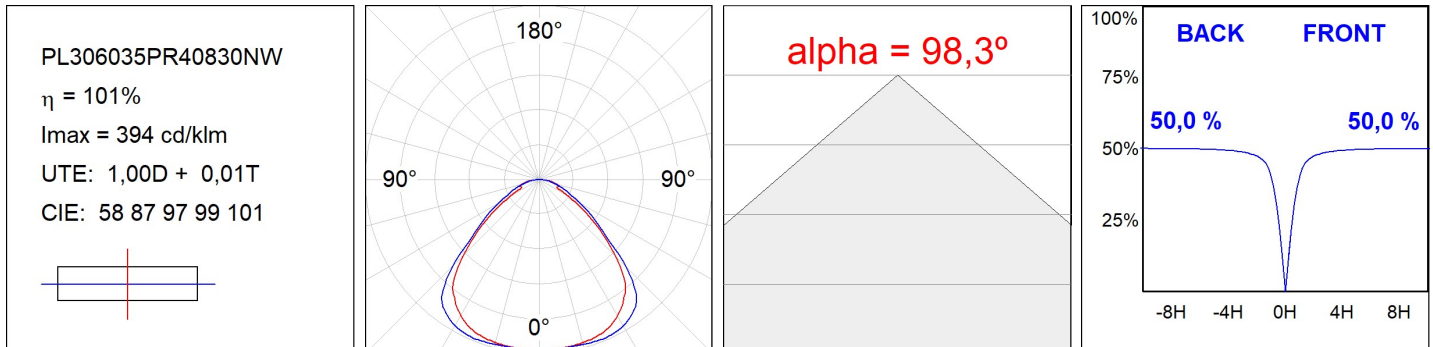

DATOS FOTOMÉTRICOS :