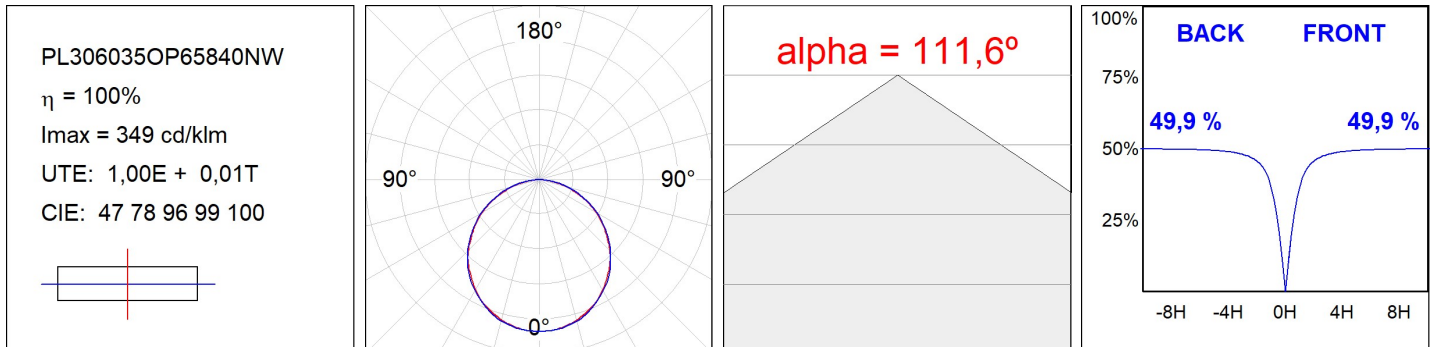

DATOS FOTOMÉTRICOS :