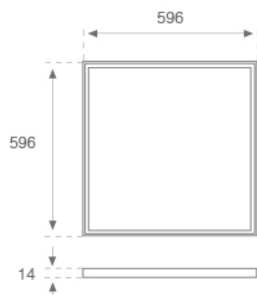

## PLAT G3 600X600 3600 840 OPAL IP65 WH

**Descripción:**

Luminaria de empotrar o suspender modelo PLAT G3, de la marca LAMP. Fabricada en acero pintado en blanco mate y con difusor opal de policarbonato. Modelo con LED MID-POWER, temperatura de color 4000K y CRI 80. Equipo electrónico incorporado. Con un grado de protección IP65 (parte no empotrada) e IP20 (parte empotrada), IK06. Clase de aislamiento II. Seguridad fotobiológica grupo 0. Horas de vida: 70.000h L80 B10

**Acabado:** Blanco Tráfico Mate RAL 9016**Dimensiones:** 596 x 596 x 14 mm**Peso:** 3.900 g**Instalación:** Empotrado**CARACTERÍSTICAS TÉCNICAS:**

|                           |                          |                      |                  |
|---------------------------|--------------------------|----------------------|------------------|
| <b>Flujo de salida:</b>   | 3.819 lm                 | <b>K:</b>            | 4000             |
| <b>Plum:</b>              | 31W                      | <b>IRC:</b>          | 80               |
| <b>Eficacia:</b>          | 123,2 lm/w               | <b>MacAdam:</b>      | 3                |
| <b>Fuente de Luz:</b>     | MID POWER LED            | <b>Alimentación:</b> | 220-240V 50/60Hz |
| <b>Horas de vida led:</b> | 70.000 L80 B10 (Ta=25°C) | <b>Equipo:</b>       | Electrónico      |
| <b>Pled:</b>              | 28W                      |                      |                  |

PLAT ACC. FRAME REC 600X600MM WH.

**Cód. producto:**

PLSFFR060

**Descripción:**

PLAT ACC. FRAME SUR 600X600MM WH.

---

**ACCESORIOS :**

**Suspensión**