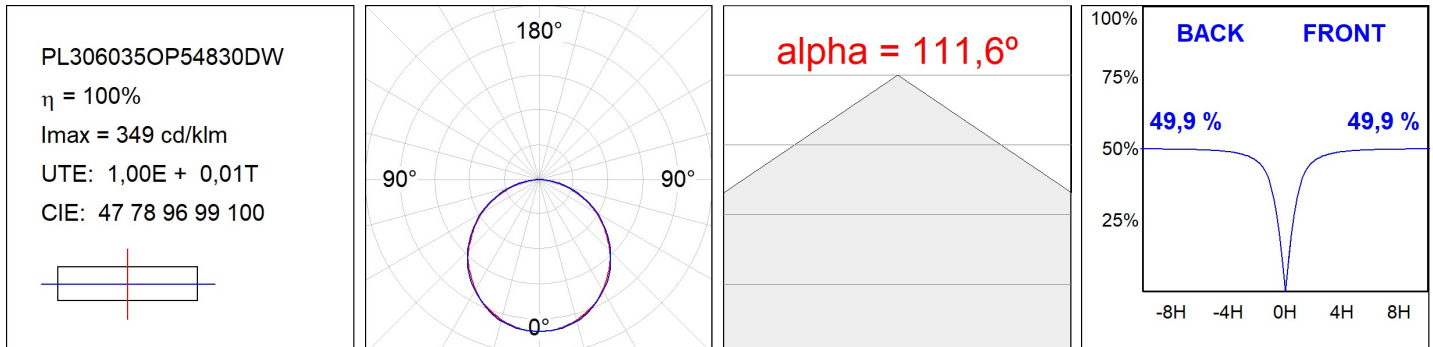

DATOS FOTOMÉTRICOS :