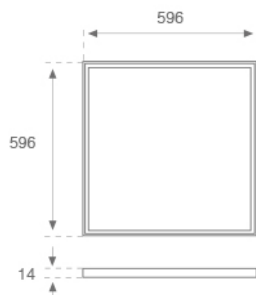

## PLAT G3 600X600 3400 830 OPAL IP54 DA WH

**Descripción:**

Luminaria de empotrar o suspender modelo PLAT G3, de la marca LAMP. Fabricada en acero pintado en blanco mate y con difusor opal de policarbonato. Modelo con LED MID-POWER, temperatura de color 3000K y CRI 80. Equipo electrónico DALI incorporado. Con un grado de protección IP54 (parte no empotrada) e IP20 (parte empotrada), IK06. Clase de aislamiento II. Seguridad fotobiológica grupo 0. Horas de vida: 70.000 L80 B10

**Acabado:** Blanco Tráfico Mate RAL 9016**Dimensiones:** 596 x 596 x 14 mm**Peso:** 3.900 g**Instalación:** Empotrado**CARACTERÍSTICAS TÉCNICAS:**

<b>Flujo de salida:</b>	3.607 lm	<b>K:</b>	3000
<b>Plum:</b>	31W	<b>IRC:</b>	80
<b>Eficacia:</b>	116,4 lm/w	<b>MacAdam:</b>	3
<b>Fuente de Luz:</b>	MID POWER LED	<b>Alimentación:</b>	220-240V 50/60Hz
<b>Horas de vida led:</b>	70.000 L80 B10 (Ta=25°C)	<b>Equipo:</b>	Regulable DALI
<b>Pled:</b>	28W		

PLAT ACC. FRAME REC 600X600MM WH.

**Cód. producto:**

PLSFFR060

**Descripción:**

PLAT ACC. FRAME SUR 600X600MM WH.

---

**ACCESORIOS :**

**Suspensión**