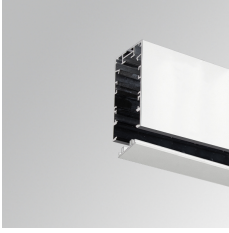

OSSUPR900W

**OCULT SYS. ACC. SUR PROFILE 900 WH.**

---

**Descripción:**

Accesorio para estructura superficie/suspensión, modelo OCULT SYS. ACC. SUR PROFILE 900 WH. de la marca LAMP. Tipo perfil vacío suministrado a 900 mm. Fabricado en extrusión de aluminio lacado color blanco mate.

**Acabado:** Blanco mate RAL 9010

**Dimensiones:** 900 x 53 x 96 mm

**Peso:** 1.722 g

---