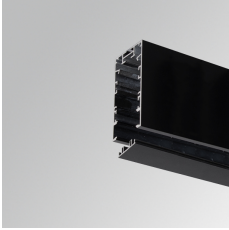

OSSUPR900B

OCULT SYS. ACC. SUR PROFILE 900 BK.

Descripción:

Accesorio para estructura superficie/suspensión, modelo OCULT SYS. ACC. SUR PROFILE 900 BK. de la marca LAMP. Tipo perfil vacío suministrado a 900 mm. Fabricado en extrusión de aluminio lacado color negro mate.

Acabado: Negro mate RAL 9011

Dimensiones: 900 x 53 x 96 mm

Peso: 1.722 g