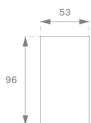

Acabado: Negro mate RAL 9011

Dimensiones: 800 x 53 x 96 mm

Peso: 1.534 g

Instalación:

CARACTERÍSTICAS TÉCNICAS:

Opciones Personalizables:

OCULT SYSTEM

OSSUPR800B

OCULT SYS. ACC. SUR PROFILE 800 BK.

DATOS FOTOMÉTRICOS :