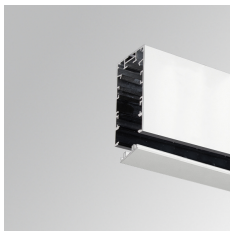

**OSSUPR700W**

**OCULT SYS. ACC. SUR PROFILE 700 WH.**

---

**Description:**

Accessoire pour structure une surface/suspension, modèle OCULT SYS. ACC. SUR PROFILE 700 WH. de la marque LAMP. Type profil vide fourni par 700 mm. Fabriqué en aluminium extrudé laqué blanc mat.

**Finition:** Blanc mat RAL 9010

**Dimensions:** 700 x 53 x 96 mm

**Poids:** 1.346 g

---

**Installation:**

---

**SPÉCIFICATIONS TECHNIQUES:**

---

## OCULT SYSTEM

OSSUPR700W

OCULT SYS. ACC. SUR PROFILE 700 WH.

---

DONNÉES PHOTOMÉTRIQUES :