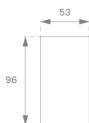

**Finition:** Blanc mat RAL 9010

**Dimensions:** 700 x 53 x 96 mm

**Poids:** 1.346 g

---

**Installation:**

---

**SPÉCIFICATIONS TECHNIQUES:**

---